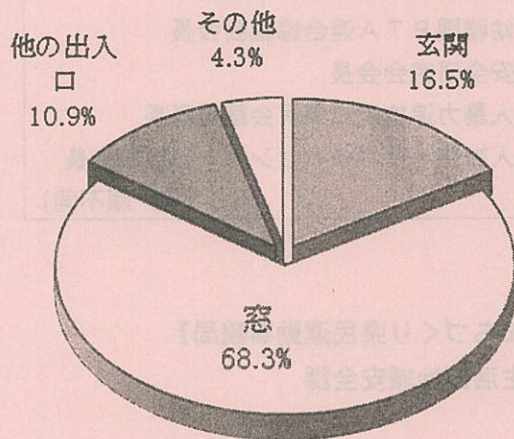

【データから見る犯罪発生状況】

◇犯罪認知件数（平成25年） 都道府県名後ろの（ ）内は前年順位、件数後ろの（ ）内は前年比増減率

住宅対象侵入盗		自動車盗		性犯罪		刑法犯総数	
都道府県	件数	都道府県	件数	都道府県	件数	都道府県	件数
愛知(1)	7,467(+3.6%)	千葉(2)	3,295(+38.4%)	大阪(1)	1,576(+12.6%)	東京(1)	162,557(-5.7%)
千葉(2)	4,816(-1.8%)	愛知(1)	2,712(-14.9%)	東京(2)	1,101(+1.9%)	大阪(2)	157,951(+7.5%)
東京(3)	4,437(-1.8%)	大阪(3)	2,466(+5.0%)	神奈川(3)	605(+16.8%)	愛知(3)	96,839(-7.8%)
福岡(5)	4,163(+6.9%)	茨城(5)	2,425(+30.6%)	埼玉(5)	590(+20.2%)	埼玉(4)	84,154(-9.7%)
埼玉(4)	3,732(-15.0%)	神奈川(6)	1,757(+22.0%)	福岡(4)	557(+7.7%)	千葉(5)	77,904(-3.6%)
神奈川(7)	3,343(+6.0%)	埼玉(4)	1,689(-15.3%)	愛知(7)	530(+21.8%)	神奈川(6)	76,962(+0.6%)

※住宅対象侵入盗とは、空き巣、忍込み、居空きをいいます。
 忍込みとは、家族が寝静まった住宅に侵入するものをいい、
 居空きとは、家族等が在宅し、昼寝、食事等をしている際に住宅に侵入するものをいいます。

◇住宅対象侵入盗の発生状況

(1) 侵入場所

(2) 侵入手口

◇振り込め詐欺事件の認知状況（平成25年）

	認知件数	前年対比	被害総額	前年対比
オレオレ詐欺	129件	+34件	約6億円	+約3億8,000万円
架空請求詐欺	64件	+243件	約2億5,000万円	+約1億3,000万円
融資保証金詐欺	22件	+8件	約4,000万円	+約1,600万円
還付金等詐欺	68件	+39件	約6,000万円	+約3,600万円
合計	283件	+105件	9億4,000万円	+約5億6,000万円