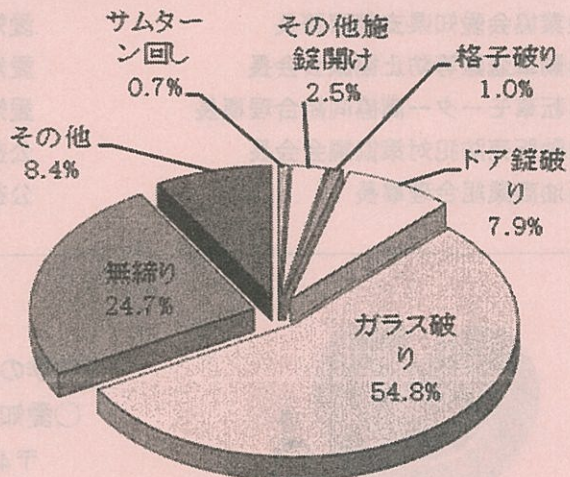

【データから見る犯罪発生状況】

◇犯罪認知件数（平成25年） 都道府県名後ろの（ ）内は前年順位、件数後ろの（ ）内は前年比増減率

住宅対象侵入盗		自動車盗		性犯罪		刑法犯総数	
都道府県	件数	都道府県	件数	都道府県	件数	都道府県	件数
愛知(1)	7,467(+3.6%)	千葉(2)	3,295(+38.4%)	大阪(1)	1,576(+12.6%)	東京(1)	162,557(-5.7%)
千葉(2)	4,816(-1.8%)	愛知(1)	2,712(-14.9%)	東京(2)	1,101(+1.9%)	大阪(2)	157,951(+7.5%)
東京(3)	4,437(-1.8%)	大阪(3)	2,466(+5.0%)	神奈川(3)	605(+16.8%)	愛知(3)	96,839(-7.8%)
福岡(5)	4,163(+6.9%)	茨城(5)	2,425(+30.6%)	埼玉(5)	590(+20.2%)	埼玉(4)	84,154(-9.7%)
埼玉(4)	3,732(-15.0%)	神奈川(6)	1,757(+22.0%)	福岡(4)	557(+7.7%)	千葉(5)	77,904(-3.6%)
神奈川(7)	3,343(+6.0%)	埼玉(4)	1,689(-15.3%)	愛知(7)	530(+21.8%)	神奈川(6)	76,962(+0.6%)

※住宅対象侵入盗とは、空き巣、忍込み、居空きをいいます。
 忍込みとは、家族が寝静まった住宅に侵入するものをいい、
 居空きとは、家族等が在宅し、昼寝、食事等をしている際に住宅に侵入するものをいいます。

◇住宅対象侵入盗の発生状況

(1) 侵入場所

(2) 侵入手口

◇振り込め詐欺事件の認知状況（平成25年）

	認知件数	前年対比	被害総額	前年対比
オレオレ詐欺	129件	+34件	約6億円	+約3億8,000万円
架空請求詐欺	64件	+243件	約2億5,000万円	+約1億3,000万円
融資保証金詐欺	22件	+8件	約4,000万円	+約1,600万円
還付金等詐欺	68件	+39件	約6,000万円	+約3,600万円
合計	283件	+105件	9億4,000万円	+約5億6,000万円