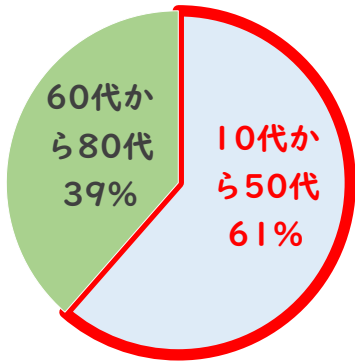

警察からLINEに誘導される

特殊詐欺の被害実態はこれだ!

1 被害者の年代の実態

最近、**警察等**を名乗る犯人から**LINE**に誘導されて金銭をだまし取られる特殊詐欺の被害が多発しています!

特殊詐欺の多くは、高齢者が被害に遭っていますが、警察からLINEに誘導される手口は、10代から50代が**約6割**と若い世代も被害に遭っているんだね!

2 犯人からの連絡手段

携帯電話の年代別内訳
※携帯電話への着信が**約7割**

※携帯電話に掛かってくるのは、**10代から50代が約8割!**

被害に遭わないために

- ◎安易に**国際電話番号**や**非通知**など、知らない番号の電話は出ない。
- ◎各キャリアの**迷惑電話防止サービス**や**アプリストアのアプリ**を導入し、**携帯電話**のセキュリティレベルを上げる。
- ◎**警察**から**LINE**で**取調べ**を行うと言われたら、**詐欺**であるため、すぐに電話を切る