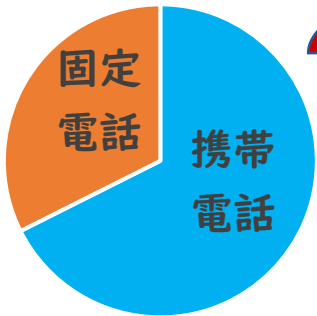

警察からLINEに誘導される

特殊詐欺の被害実態はこれだ!

1 被害者の年代の実態

最近、**警察等**を名乗る犯人から**LINE**に誘導されて金銭をだまし取られる特殊詐欺の被害が多発しています!

特殊詐欺の多くは、高齢者が被害に遭っていますが、警察からLINEに誘導される手口は、10代から50代が**約6割**と若い世代も被害に遭っているんだね!

2 犯人からの連絡手段

携帯電話の年代別内訳
※携帯電話への着信が**約7割**