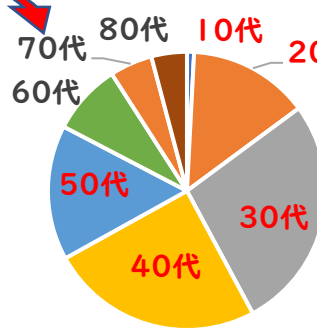

警察からLINEに誘導される

特殊詐欺の被害実態はこれだ!

1 被害者の年代の実態

最近、**警察等**を名乗る犯人から**LINE**に誘導されて金銭をだまし取られる特殊詐欺の被害が多発しています!

特殊詐欺の多くは、高齢者が被害に遭っていますが、警察からLINEに誘導される手口は、10代から50代が**約6割**と若い世代も被害に遭っているんだね!

2 犯人からの連絡手段

携帯電話の年代別内訳
※携帯電話への着信が**約7割**