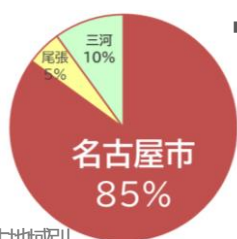

地域安全対策ニュース ～名古屋市～ NO. 8

令和6年8月9日

愛知県警察本部
生活安全総務課

令和6年7月末(暫定値)の犯罪発生状況

Check Point!	刑法犯 総数	侵入盗	住宅対象 侵入盗	事務所荒し	出店荒し	自動車盗	自転車盗	性犯罪
認知件数 (件)	11,939	455	210	44	86	207	3,099	165
増減 (件)	+760	-15	+6	+21	-16	+41	+381	+62
増減比 (%)	+6.8%	-3.2%	+2.9%	+91.3%	-15.7%	+24.7%	+14.0%	+60.2%

特殊詐欺 (名古屋市部...尾張旭市を含む)

認知件数 (件)	341	被害額 (円)	約6億4,447万
増減 (件)	-113	増減 (円)	-約1億6,328万
増減比 (%)	-24.9%	増減比 (%)	-20.2%

※性犯罪は、不同意性交等罪及び不同意わいせつ罪の合計 ※増減・増減比は前年同期比
※特殊詐欺は、組織犯罪特別捜査課による集計
※被害額は、キャッシュカード手渡し型被害による事後引き出し額を含む 千円以下は切り捨て

今月の チェックポイント ✓ 名古屋市の犯罪増加

令和6年7月末における名古屋市の刑法犯認知件数(暫定値)は、11,939件(前年同期比+760件、+6.8%)で、高止まりの状態です。
愛知県:刑法犯認知件数29,000件(+2,381件、+8.9%)

Topics

ひったくり多発

7月に入り、ひったくりが多発しています。

場所：名古屋市内に集中
時間：昼間から深夜まで、幅広い時間帯で発生
状況：スクータータイプのバイクに乗った犯人が
追い抜きざまにバッグ等をひったくります