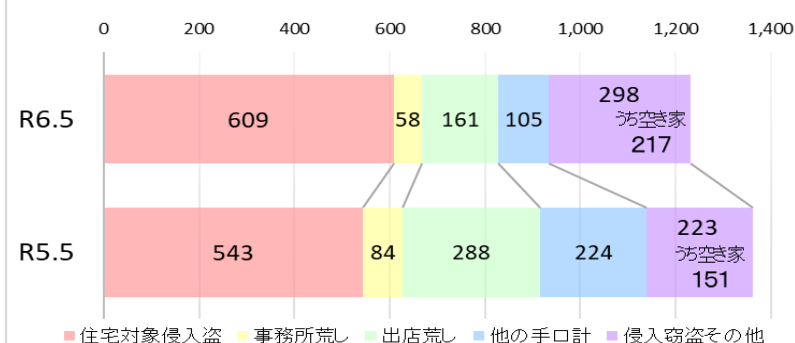

愛知県 主な侵入盗手口別 認知件数