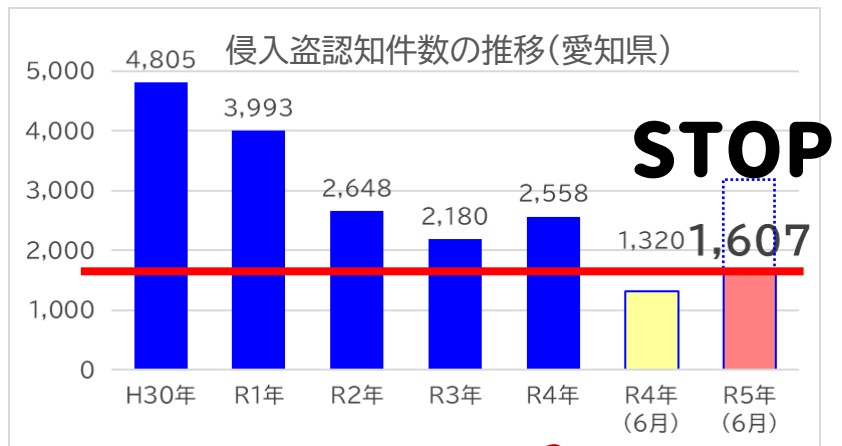

※性犯罪は、不同意性交等罪及び不同意わいせつ罪の合計です。 ※増減・増減比は前年同期比
※被害額については、キャッシュカード手渡し型被害による事後引き出し額を含む。千円以下は切り捨て

特殊詐欺

認知件数 (件)	660	被害額 (円)	約14億3327万
増減 (件)	+279	増減 (円)	+約6億972万
増減比 (%)	+73.2%	増減比 (%)	+74.0%

今月のチェックポイント

令和5年上半期犯罪増加

令和5年上半期の愛知県における刑法犯認知件数は、22,474件(前年同期比+3,166件、+16.4%)であり、依然として増加傾向にあります。

※全国の刑法犯認知件数 333,003件(前年同期比+21.1%)

Topics

ドロボウ被害が増加

令和5年上半期の愛知県における侵入盗の認知件数は、1,607件(前年同期比+287件、+21.7%)と増加しています。

お盆の帰省等で、留守にする機会も増えます。

お出掛けの時には万全の準備を!