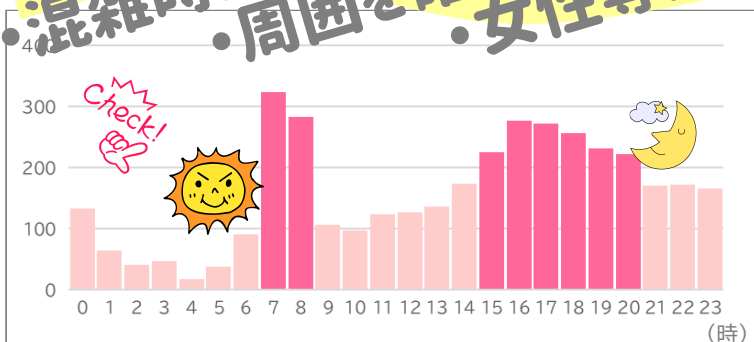

Check Point!

※性犯罪は、強制性交等罪及び強制わいせつ罪の合計です。 ※増減・増減比は前年同期比
※被害額については、キャッシュカード手渡し型被害による事後引き出し額を含む。千円以下は切り捨て

特殊詐欺

認知件数 (件)	517	被害額 (円)	約12億5036万
増減 (件)	+187	増減 (円)	+約5億1131万
増減比 (%)	+56.7%	増減比 (%)	+69.2%

今月のチェックポイント ✓ 出店荒し被害が多発

出店荒しの認知件数は288件で、前年同期と比べ136件(89.5%)増加しており、全国ワースト1です。不在時には店舗内に現金を保管しない「現金ゼロ」防犯宣言にご協力を!

Topics 自分をまもる

令和5年5月末までに、愛知県警察に寄せられた女性に対する声かけやつきまとい等の情報件数は、1,761件(前年同期比+299件)で、その数は増加傾向にあります。寄せられた情報の多くは、朝の通勤・通学時間帯、夕方～夜の帰宅時間帯で発生しています。

音声と画面で
自分をまもる

混雑時に注意!
周囲を確認する!
女性専用車両に!

発生時間帯別情報件数 (令和4年中)

防犯情報まるわかりアプリ

アイチポリス

iOS端末

Android端末

防犯フザ-
機能も