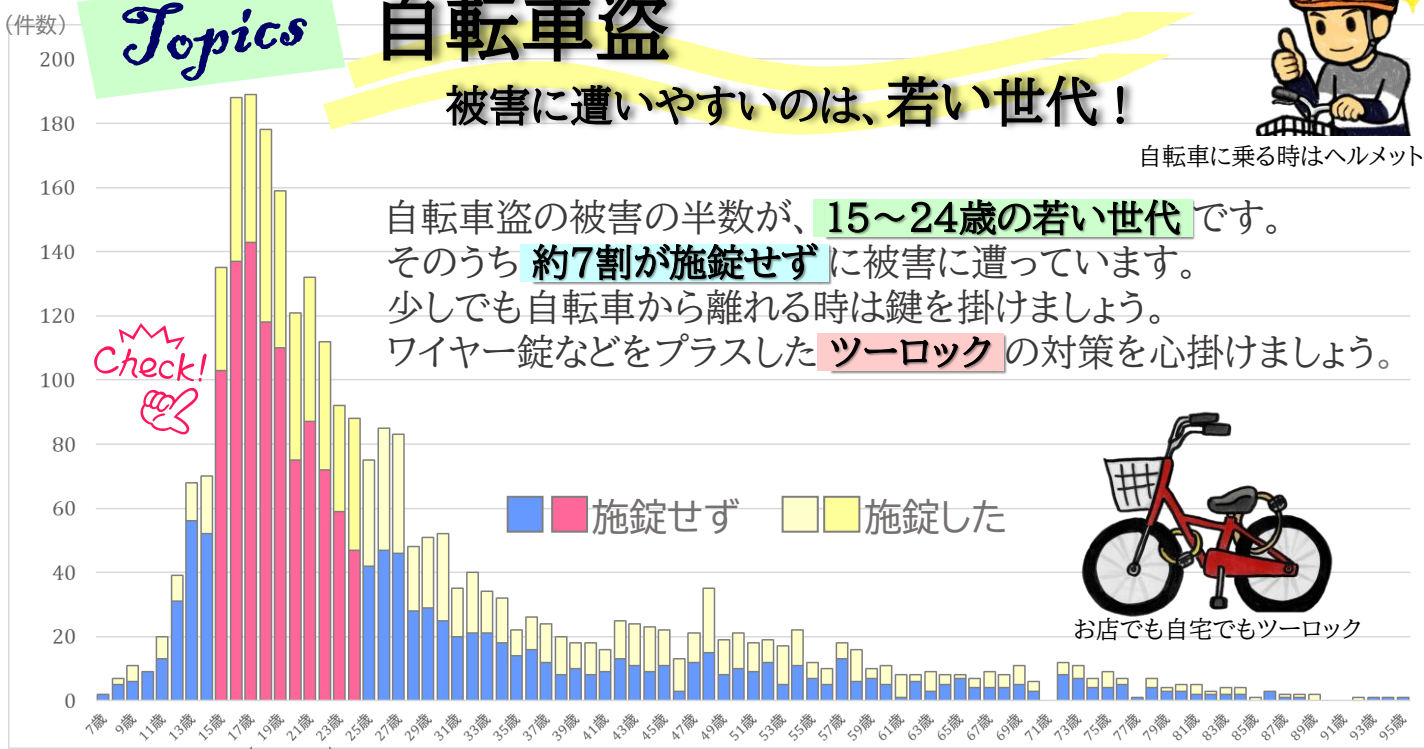

「安心」して暮らせる「安全」な愛知に向けて

地域安全対策ニュース

NO. 24

令和5年5月12日

愛知県警察本部
生活安全総務課

令和5年4月末(暫定値)の犯罪発生状況

	刑法犯 総数	侵入盗	住宅対象 侵入盗	事務所荒し	出店荒し	自動車盗	自転車盗	性犯罪
認知件数 (件)	14,153	1,107	445	60	249	193	2,846	125
増減 (件)	+2,199	+224	+47	-40	+131	-77	+824	+28
増減比 (%)	+18.4%	+25.4%	+11.8%	-40.0%	+111.0%	-28.5%	+40.8%	+28.9%

Check Point!

特殊詐欺

認知件数 (件)	399	被害額 (円)	約10億4659万
増減 (件)	+145	増減 (円)	+約5億8618万
増減比 (%)	+57.1%	増減比 (%)	+127.3%

※性犯罪は、強制性交等罪及び強制わいせつ罪の合計です。 ※増減・増減比は前年同期比
※被害額については、キャッシュカード手渡し型被害による事後引き出し額を含む。千円以下は切り捨て

今月のチェックポイント

自転車盗被害が多発

自転車盗の認知件数は2,846件で、昨年同期と比べ824件(40.8%)増加しています。その件数は、刑法犯認知件数の約2割に当たり、毎年、新学期を迎えた春以降に被害が増加する傾向にあります。

Topics 自転車盗

被害に遭いやすいのは、若い世代!

自転車に乗る時はヘルメット

自転車盗の被害の半数が、15~24歳の若い世代です。そのうち約7割が施錠せずに被害に遭っています。少しでも自転車から離れる時は鍵を掛けましょう。ワイヤー錠などをプラスしたツーロックの対策を心掛けましょう。

お店でも自宅でもツーロック

15~24歳

自転車盗 年齢別被害件数・施錠の状態 (令和5年4月末)