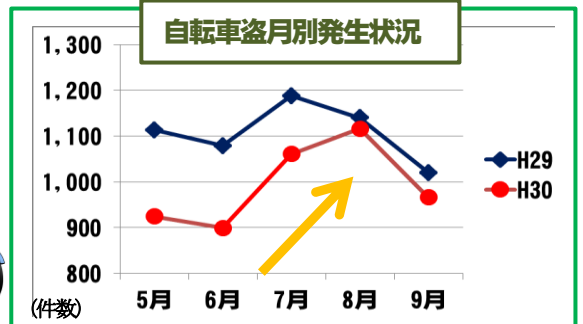

地域安全対策ニュース

愛知県警察本部
生活安全総務課

令和元年6月末(暫定値)犯罪発生状況

令和元年6月末(暫定値)の愛知県内における刑法犯認知件数は24,555件で、前年同期に比べ2,641件(9.7%)減少しています。しかし、ひったくり、性犯罪は増加しています。

侵入盗は先月と同じく 全国ワースト2位、そして平成19年から平成30年まで12年連続全国ワースト1位の住宅対象侵入盗は6月末現在、全国ワースト4位です。

令和元年	刑法犯	侵入盗	住宅対象侵入盗	うち)空き巣	うち)忍込み	うち)居空き	自転車盗	オートバイ盗
6月末	24,555	1,981	979	692	245	42	4,499	326
前年同期比	-2,641	-691	-586	-423	-139	-24	-106	-80
(暫定値)	-9.7%	-25.9%	-37.4%	-37.9%	-36.2%	-36.4%	-2.3%	-19.7%
	自動車関連窃盗	自動車盗	車上ねらい	部品ねらい	ひったくり	自動販売機ねらい	強盗	性犯罪
認知件数(件)	2,371	390	1,312	669	76	214	56	178
増減(件)	-594	-18	-201	-375	+20	-139	-9	+1
増減比(%)	-20.0%	-4.4%	-13.3%	-35.9%	+35.7%	-39.4%	-13.8%	+0.6%

※住宅対象侵入盗～空き巣、忍込み、居空きの合計 ※性犯罪～強制性交等、強制わいせつの合計 ※本統計資料の数値は暫定値であり令和2年2月1日に確定します。

自転車盗が増える季節 !?

右のグラフをご覧ください →
過去2年の、この季節に発生した自転車盗難被害です。
これを見ると7月、8月に多く発生しています。

あっ、自転車がない! とならないために

無施錠は狙われる

被害の約6割が無施錠です
短時間でもカギかけを!