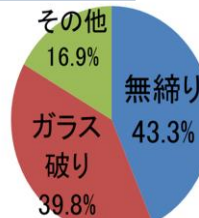

忍込み、増えています！

侵入手口

鍵のかかっていない
出入口から
最も多く侵入
されています。