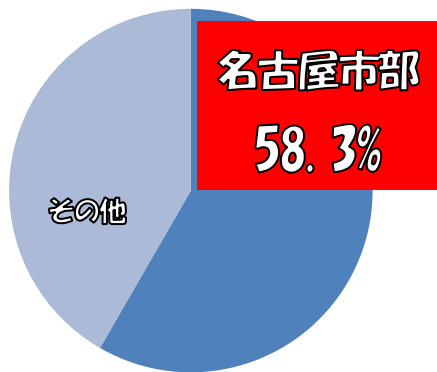

## 平成30年1月末（暫定値）犯罪発生状況

名古屋市内の刑法犯認知数は1,715件で、前年に比べ550件(24.3%)減少しました。

名古屋市		刑法犯	住宅対象 侵入盗	自動車 関連窃盗	自動車			ひったくり	自転車盗	万引き
					自動車盗	部品ねらい	車上ねらい			
H30年 1月末	認知件数(件)	1,715	80	186	26	61	99	7	321	253
(暫定値)	増減(件)	-550	-13	-105	-26	-14	-65	-8	-35	-48
前年同期比	増減比(%)	-24.3%	-14.0%	-36.1%	-50.0%	-18.7%	-39.6%	-53.3%	-9.8%	-15.9%

※1 数値は、(県)犯罪統計平成30年1月末暫定値を引用し、数値は平成31年2月1日に確定する。

※2 「住宅対象侵入盗」とは、「空き巣(留守宅を狙う)」「忍込み(就寝中を狙う)」「居空き(在宅中の隙を狙う)」の3つを指す。

軒並み減少だ！！でも・・・油断はできない！

# 名古屋市部で多いのはコシだ！

※名古屋市部とは尾張旭市を含んだ数値です。

ひったくり

自動車

自転車

※平成30年1月末（暫定値）愛知県内地域別発生状況

被害に遭ってからでは遅い！！  
防犯対策をバッチリしよう！

詳しくは県警ホームページで！