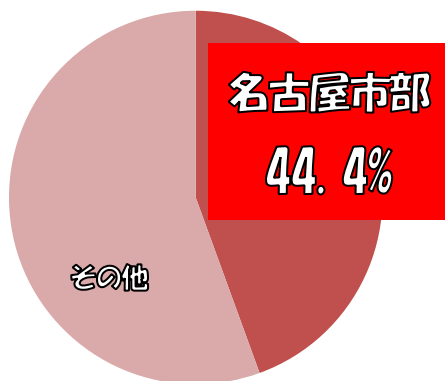

## 平成30年1月末（暫定値）犯罪発生状況

名古屋市内の刑法犯認知数は1,715件で、前年に比べ550件(24.3%)減少しました。

名古屋市		刑法犯	住宅対象 侵入盗	自動車 関連窃盗	自動車			ひったくり	自転車盗	万引き
					自動車盗	部品ねらい	車上ねらい			
H30年 1月末	認知件数(件)	1,715	80	186	26	61	99	7	321	253
(暫定値)	増減(件)	-550	-13	-105	-26	-14	-65	-8	-35	-48
前年同期比	増減比(%)	-24.3%	-14.0%	-36.1%	-50.0%	-18.7%	-39.6%	-53.3%	-9.8%	-15.9%

※1 数値は、(県)犯罪統計平成30年1月末暫定値を引用し、数値は平成31年2月1日に確定する。

※2 「住宅対象侵入盗」とは、「空き巣(留守宅を狙う)」「忍込み(就寝中を狙う)」「居空き(在宅中の隙を狙う)」の3つを指す。

軒並み減少だ！！でも・・・油断はできない！

# 名古屋市部で多いのはコシだ！

※名古屋市部とは尾張旭市を含んだ数値です。

ひったくり

自動車

自転車

※平成30年1月末（暫定値）愛知県内地域別発生状況

被害に遭ってからでは遅い！！  
防犯対策をバッチリしよう！

詳しくは県警ホームページで！