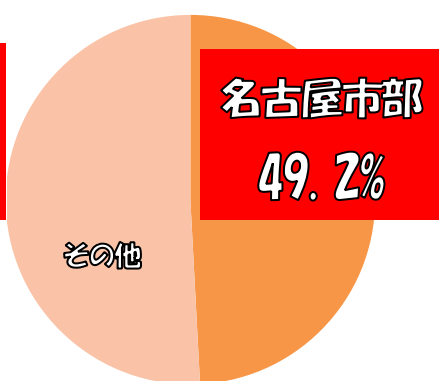

## 平成30年1月末（暫定値）犯罪発生状況

名古屋市内の刑法犯認知数は1,715件で、前年に比べ550件(24.3%)減少しました。

名古屋市		刑法犯	住宅対象 侵入盗	自動車 関連窃盗	自動車			ひったくり	自転車盗	万引き
					自動車盗	部品ねらい	車上ねらい			
H30年 1月末	認知件数(件)	1,715	80	186	26	61	99	7	321	253
(暫定値)	増減(件)	-550	-13	-105	-26	-14	-65	-8	-35	-48
前年同期比	増減比(%)	-24.3%	-14.0%	-36.1%	-50.0%	-18.7%	-39.6%	-53.3%	-9.8%	-15.9%

※1 数値は、(県)犯罪統計平成30年1月末暫定値を引用し、数値は平成31年2月1日に確定する。

※2 「住宅対象侵入盗」とは、「空き巣(留守宅を狙う)」「忍込み(就寝中を狙う)」「居空き(在宅中の隙を狙う)」の3つを指す。

軒並み減少だ！！でも・・・油断はできない！

# 名古屋市部で多いのはコシだ！

※名古屋市部とは尾張旭市を含んだ数値です。

ひったくり

自動車

自転車

※平成30年1月末（暫定値）愛知県内地域別発生状況

被害に遭ってからでは遅い！！  
防犯対策をバッチリしよう！

詳しくは県警ホームページで！