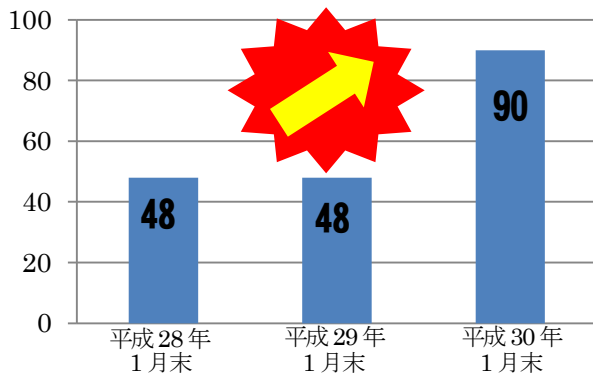

地域安全対策ニュース

愛知県警察本部
生活安全総務課

平成30年1月末(暫定値)犯罪発生状況

平成30年1月末(暫定値)の愛知県内における刑法犯認知件数は4,349件と、前年に比べ1,024件(19.1%)減少しました。しかし、忍込みが激増しています。

| 平成30年 | 刑法犯 | 侵入盗 | 住宅対象侵入盗 | うち)空き巣 | うち)忍込み | うち)居空き | 自転車盗 | オートバイ盗 |
|---------|---------|--------|---------|--------|--------|----------|--------|--------|
| 1月末 | 4,349 | 511 | 324 | 217 | 90 | 17 | 657 | 63 |
| 前年同期比 | -1,024 | -104 | +1 | -42 | +42 | +1 | -159 | -26 |
| (暫定値) | -19.1% | -16.9% | +0.3% | -16.2% | +87.5% | +6.3% | -19.5% | -29.2% |
| | 自動車関連窃盗 | 自動車盗 | 車上ねらい | 部品ねらい | ひったくり | 自動販売機ねらい | 強盗 | 性犯罪 |
| 認知件数(件) | 497 | 63 | 249 | 185 | 12 | 79 | 15 | 21 |
| 増減(件) | -203 | -50 | -129 | -24 | -20 | +26 | +6 | -13 |
| 増減比(%) | -29.0% | -44.2% | -34.1% | -11.5% | -62.5% | +49.1% | +66.7% | -38.2% |

※住宅対象侵入盗～空き巣、忍込み、居空きの合計 ※性犯罪～強姦、強制わいせつを合計

※本統計資料の数値は暫定値であり、平成31年2月1日に確定します。

忍込み！激増だ！

忍込みとは？夜間、家人が寝静まっている間に侵入し、金品を盗む手口です！

侵入場所・手口はコレ！

- ・窓からの侵入が6割！
- ・ガラス破りが6割！
- ・無締りが3割！

※西尾張部(西枇杷・小牧・江南・犬山・一宮・稲沢・津島・蟹江)で特に多く発生！