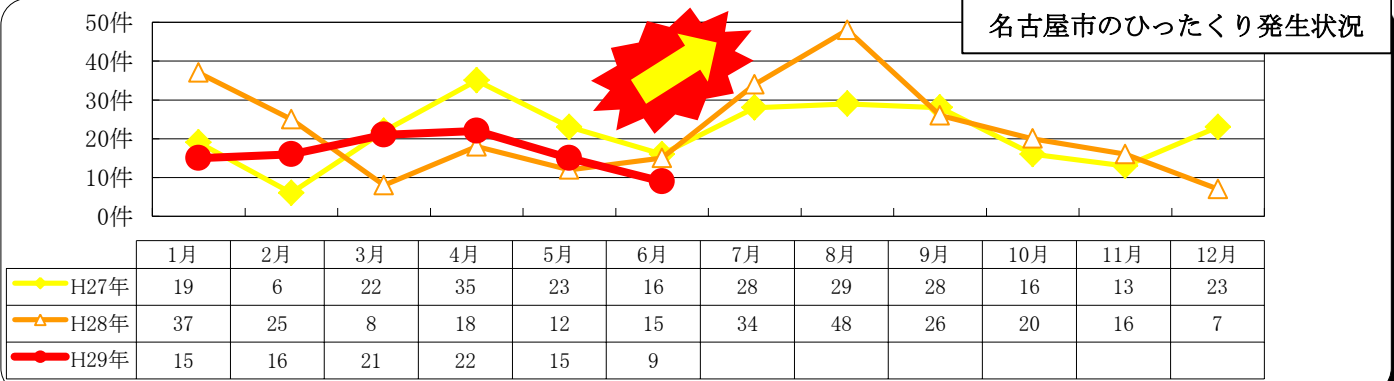

地域安全対策ニュース

～平成29年度 名古屋市犯罪抑止対策～

愛知県警察本部
生活安全総務課

平成29年6月末（暫定値）犯罪発生状況

名古屋市内の刑法犯認知件数は13,331件で、前年に比べ127件(0.9%)減少しました。

しかし、自動車関連窃盗の増加が止まりません！

名古屋市		刑法犯	住宅対象 侵入盗	自動車 関連窃盗			ひったくり	自転車盗	万引き	
				自動車盗	部品おろし	車上おろし				
H29年	認知件数(件)	13,331	467	1,851	256	599	996	98	2,517	1,770
5月末	増減(件)	-127	-72	+444	+33	+165	+246	-17	-223	+166
前年比	増減比(%)	-0.9%	-13.4%	+31.6%	+14.8%	+38.0%	+32.8%	-14.8%	-8.1%	+10.3%

※1 数値は、(県)犯罪統計平成29年6月末暫定値を引用し、数値は平成30年2月1日に確定する。

※2 「住宅対象侵入盗」とは、「空き巣(留守宅を狙う)」「忍込み(就寝中を狙う)」「居空き(在宅中の隙を狙う)」の3つを指す。

ひったくりの季節?!

～名古屋市に集中! 流行にのらないで!～

例年、7月からひったくりが急増する!

しかも…**76.6%**が名古屋市内で発生!!

※平成29年6月末現在

「3B+N作戦」