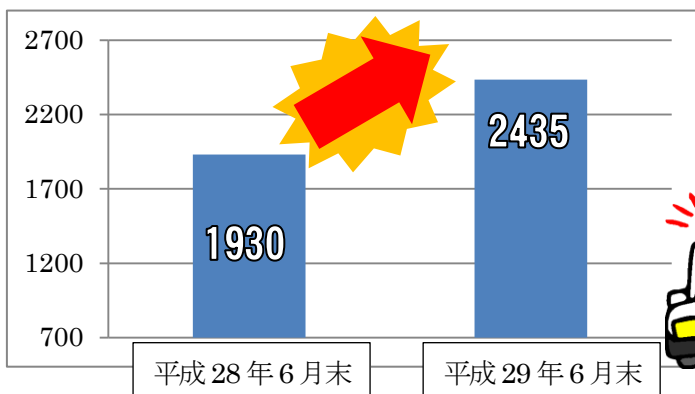

地域安全対策ニュース

愛知県警察本部
生活安全総務課

平成29年6月末(暫定値)犯罪発生状況

平成29年6月末(暫定値)の愛知県内における刑法犯認知件数は32,634件と、前年に比べ1,402件(4.1%)減少しました。しかし、自動車関連窃盗が増加しています。

平成29年	刑法犯	侵入盗	住宅対象侵入盗	うち)空き巣	うち)忍込み	うち)居空き	自転車盗	オートバイ盗	
	6月末	32,634	3,392	1,719	1,298	343	78	5,424	630
前年比	-1,402	-125	-362	-372	+24	-14	-760	-129	
(暫定値)	-4.1%	-3.6%	-17.4%	-22.3%	+7.5%	-15.2%	-12.3%	-17.0%	
	自動車関連窃盗	自動車盗	車上ねらい	部品ねらい	ひったくり	自動販売機ねらい	強盗	性犯罪	
認知件数(件)	4,744	667	2,435	1,642	128	392	64	208	
増減(件)	+652	-12	+505	+159	-26	-68	-15	+10	
増減比(%)	+15.9%	-1.8%	+26.2%	+10.7%	-16.9%	-14.8%	-19.0%	+5.1%	

※住宅対象侵入盗～空き巣、忍込み、居空きの合計 ※性犯罪～強姦、強制わいせつを合計 ※本統計資料の数値は暫定値であり、平成30年2月1日に確定します。

車上ねらい増加中!