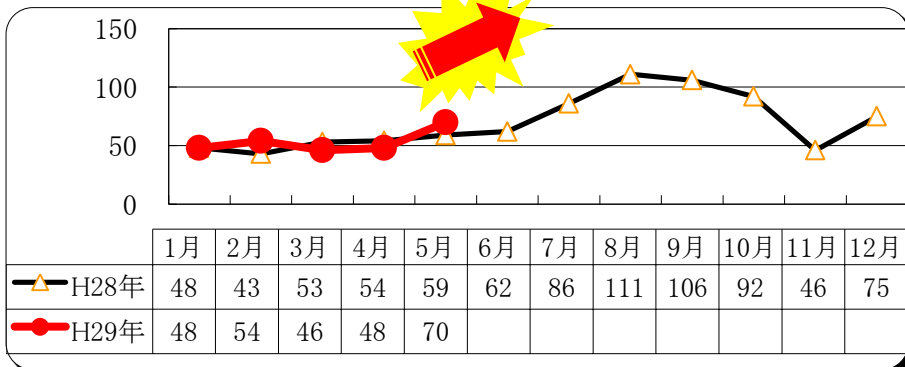

地域安全対策ニュース

愛知県警察本部
生活安全総務課

平成29年5月末(暫定値)犯罪発生状況

平成29年5月末(暫定値)の愛知県内における刑法犯認知件数は26,974件と、前年に比べ1,331件(4.7%)減少しました。しかし、自動車関連窃盗が増加しています。

平成29年	刑法犯	侵入盗	住宅対象侵入盗	うち)空き巣	うち)忍込み	うち)居空き	自転車盗	オートバイ盗
5月末	26,974	2,873	1,448	1,119	266	63	4,345	528
前年比	-1,331	-80	-290	-294	+9	-5	-664	-99
(暫定値)	-4.7%	-2.7%	-16.7%	-20.8%	+3.5%	-7.4%	-13.3%	-15.8%
	自動車関連窃盗	自動車盗	車上ねらい	部品ねらい	ひったくり	自動販売機ねらい	強盗	性犯罪
認知件数(件)	3,839	536	2,004	1,299	118	330	49	172
増減(件)	+365	-32	+353	+44	-17	-78	-17	+9
増減比(%)	+10.5%	-5.6%	+21.4%	+3.5%	-12.6%	-19.1%	-25.8%	+5.5%

※住宅対象侵入盗～空き巣、忍込み、居空きの合計 ※性犯罪～強姦、強制わいせつを合計 ※本統計資料の数値は暫定値であり、平成30年2月1日に確定します。

忍込み！増加する！？

忍込みとは、夜間就寝中を狙って侵入し、金品を盗む手口です！
暑くなり始める季節！ドロボーも活発に！

⚠ 初夏から増加が始まる！

⚠ 被害に遭ってからでは遅い！！

⚠ 早めの防犯対策を！

窓を開けて就寝しない！
2階以上でも油断しない！ 戸締りはしっかり！