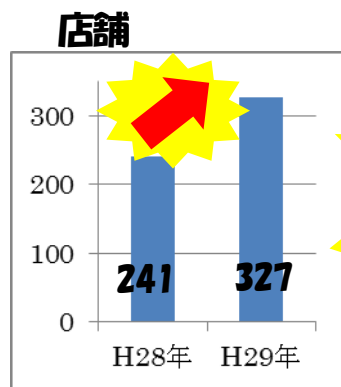

地域安全対策ニュース

愛知県警察本部
生活安全総務課

平成29年4月末(暫定値)犯罪発生状況

平成29年4月末(暫定値)の愛知県内における刑法犯認知件数は20,695件と、前年に比べ1,536件(6.9%)減少しました。しかし「出店荒し」「事務所荒し」「車上ねらい」が増加しています。

平成29年	刑法犯	侵入盗	住宅対象 侵入盗	うち)空き巣	うち)忍込み	うち)居空き	自転車盗	オートバイ盗
	4月末	20,695	2,245	1,130	885	196		
前年比	-1,536	-55	-229	-218	-2	-9	-565	-119
(暫定値)	-6.9%	-2.4%	-16.9%	-19.8%	-1.0%	-15.5%	-14.9%	-24.1%
	自動車 関連窃盗	自動車盗	車上ねらい	部品ねらい	ひったくり	自動販売機 ねらい	強盗	性犯罪
認知件数(件)	2,912	413	1,518	981	101	252	36	128
増減(件)	+84	-59	+176	-33	-19	-87	-18	-4
増減比(%)	+3.0%	-12.5%	+13.1%	-3.3%	-15.8%	-25.7%	-33.3%	-3.0%

※住宅対象侵入盗～空き巣、忍込み、居空きの合計 ※性犯罪～強姦、強制わいせつを合計 ※本統計資料の数値は暫定値であり、平成30年2月1日に確定します。

店舗！ 事務所！ 狙われている！

前年同月比
+86件
35.7%増

前年同月比
+96件
44.9%増

- 店舗、事務所に現金を保管しない！
- 機械警備の導入・警報機で異常を早期に知らせる！
- 窓に補助錠！窓は防犯ガラス・防犯フィルム使用で強化！