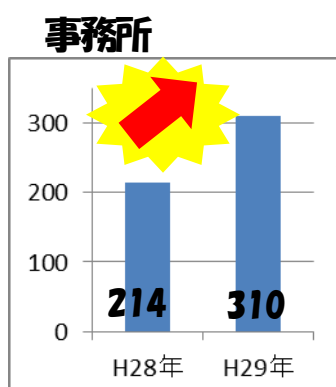

地域安全対策ニュース

愛知県警察本部
生活安全総務課

平成29年4月末(暫定値)犯罪発生状況

平成29年4月末(暫定値)の愛知県内における刑法犯認知件数は20,695件と、前年に比べ1,536件(6.9%)減少しました。しかし「出店荒し」「事務所荒し」「車上ねらい」が増加しています。

平成29年	刑法犯	侵入盗	住宅対象 侵入盗	うち)空き巣	うち)忍込み	うち)居空き	自転車盗	オートバイ盗
	4月末	20,695	2,245	1,130	885	196		
前年比	-1,536	-55	-229	-218	-2	-9	-565	-119
(暫定値)	-6.9%	-2.4%	-16.9%	-19.8%	-1.0%	-15.5%	-14.9%	-24.1%
	自動車 関連窃盗	自動車盗	車上ねらい	部品ねらい	ひったくり	自動販売機 ねらい	強盗	性犯罪
認知件数(件)	2,912	413	1,518	981	101	252	36	128
増減(件)	+84	-59	+176	-33	-19	-87	-18	-4
増減比(%)	+3.0%	-12.5%	+13.1%	-3.3%	-15.8%	-25.7%	-33.3%	-3.0%

※住宅対象侵入盗～空き巣、忍込み、居空きの合計 ※性犯罪～強姦、強制わいせつを合計 ※本統計資料の数値は暫定値であり、平成30年2月1日に確定します。

店舗！ 事務所！ 狙われている！

前年同月比
+86件
35.7%増

前年同月比
+96件
44.9%増

- 店舗、事務所に現金を保管しない！
- 機械警備の導入・警報機で異常を早期に知らせる！
- 窓に補助錠！窓は防犯ガラス・防犯フィルム使用で強化！