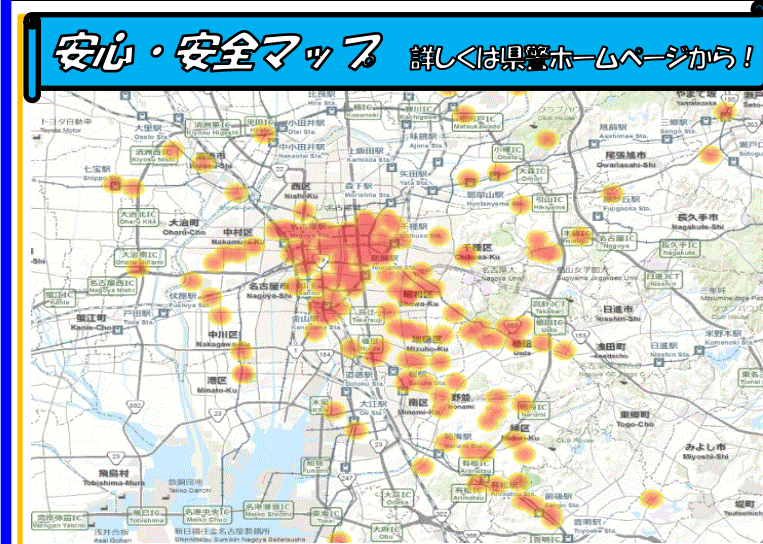

地域安全対策ニュース

～平成28年度名古屋市犯罪抑止対策～

愛知県警察本部
生活安全総務課

平成28年8月末（暫定値）犯罪発生状況

名古屋市内の刑法犯認知件数は18,274件、前年に比べ2,320件(11.3%)減少しました。

名古屋市		刑法犯	住宅対象 侵入盗	自動車 関連窃盗	自動車			ひったくり	自転車盗	万引き
					自動車盗	部品わらい	車上わらい			
H28年	認知件数(件)	18,274	695	2,030	308	620	1,102	197	3,850	2,061
8月末	増減(件)	-2,320	-318	-1,208	-371	-321	-516	+19	-45	+41
前年比	増減比(%)	-11.3%	-31.4%	-37.3%	-54.6%	-34.1%	-31.9%	+10.7%	-1.2%	+2.0%

※1 数値は、(県)犯罪統計平成28年8月末暫定値を引用し、数値は平成29年2月に確定する。

※2 「住宅対象侵入盗」とは、「空き巣(留守宅を狙う)」「忍び込み(就寝中を狙う)」「居空き(在宅中の隙を狙う)」の3つを指す。

名古屋市 8月だけで48件
ひったくり！多発！

マップで見ると、名古屋に集中しているのがよくわかる！

犯行手口はコレだ！

- ・ オートバイ使用が7割！
- ・ 22時から24時に被害が集中！
- ・ 追い越しざまにひったくる！