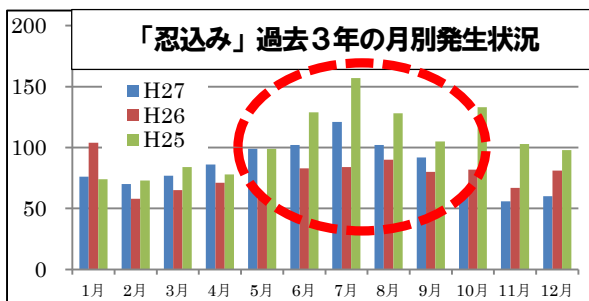

平成28年6月10日

地域安全対策ニュース

愛知県警察本部
生活安全総務課

平成28年5月末(暫定値)犯罪発生状況

平成28年5月末(暫定値)の愛知県内における刑法犯認知件数は28,309件と、前年に比べ2,530件(8.2%)減少しました。
しかし・・・『侵入盗』は、全国ワースト1位!

平成28年	刑法犯	侵入盗	住宅対象侵入盗	うち)空き巣	うち)忍込み	うち)居空き	自転車盗	オートバイ盗
	5月末	28,309	2,953	1,738	1,413	257	68	5,009
前年比	-2,530	-365	-255	-99	-151	-5	-91	-28
(暫定値)	-8.2%	-11.0%	-12.8%	-6.5%	-37.0%	-6.8%	-1.8%	-4.3%
	自動車関連窃盗	自動車盗	車上ねらい	部品ねらい	ひったくり	自動販売機ねらい	強盗	性犯罪
認知件数(件)	3,475	569	1,651	1,255	135	408	66	164
増減(件)	-1,550	-532	-637	-381	-21	-188	-16	+2
増減比(%)	-30.8%	-48.3%	-27.8%	-23.3%	-13.5%	-31.5%	-19.5%	+1.2%

※住宅対象侵入盗～空き巣、忍込み、居空きの合計 ※性犯罪～強姦、強制わいせつを合計 ※本統計資料の数値は暫定値であり、平成29年2月1日に確定します。

警告!

初夏! 例年この時期は

「忍込み」が増える!?

「忍込み」とは、家人が夜間寝静まっている間に忍込んで、金品を盗む手口です。

このままだと今年も?

被害防止ポイント!

★ 忍込みは、無締りの窓からの侵入が約5割! ★