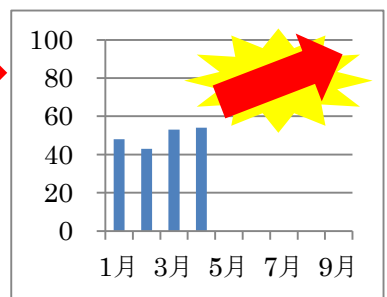

平成28年6月10日

地域安全対策ニュース

愛知県警察本部
生活安全総務課

平成28年5月末(暫定値)犯罪発生状況

平成28年5月末(暫定値)の愛知県内における刑法犯認知件数は28,309件と、前年に比べ2,530件(8.2%)減少しました。
しかし・・・『侵入盗』は、全国ワースト1位!

平成28年	刑法犯	侵入盗	住宅対象侵入盗	うち)空き巣	うち)忍込み	うち)居空き	自転車盗	オートバイ盗
	5月末	28,309	2,953	1,738	1,413	257	68	5,009
前年比	-2,530	-365	-255	-99	-151	-5	-91	-28
(暫定値)	-8.2%	-11.0%	-12.8%	-6.5%	-37.0%	-6.8%	-1.8%	-4.3%
	自動車関連窃盗	自動車盗	車上ねらい	部品ねらい	ひったくり	自動販売機ねらい	強盗	性犯罪
認知件数(件)	3,475	569	1,651	1,255	135	408	66	164
増減(件)	-1,550	-532	-637	-381	-21	-188	-16	+2
増減比(%)	-30.8%	-48.3%	-27.8%	-23.3%	-13.5%	-31.5%	-19.5%	+1.2%

※住宅対象侵入盗～空き巣、忍込み、居空きの合計 ※性犯罪～強姦、強制わいせつを合計 ※本統計資料の数値は暫定値であり、平成29年2月1日に確定します。

警告!

初夏! 例年この時期は

「忍込み」が増える!?

「忍込み」とは、家人が夜間寝静まっている間に忍込んで、金品を盗む手口です。

このままだと今年も?

被害防止ポイント!

★ 忍込みは、無締りの窓からの侵入が約5割! ★