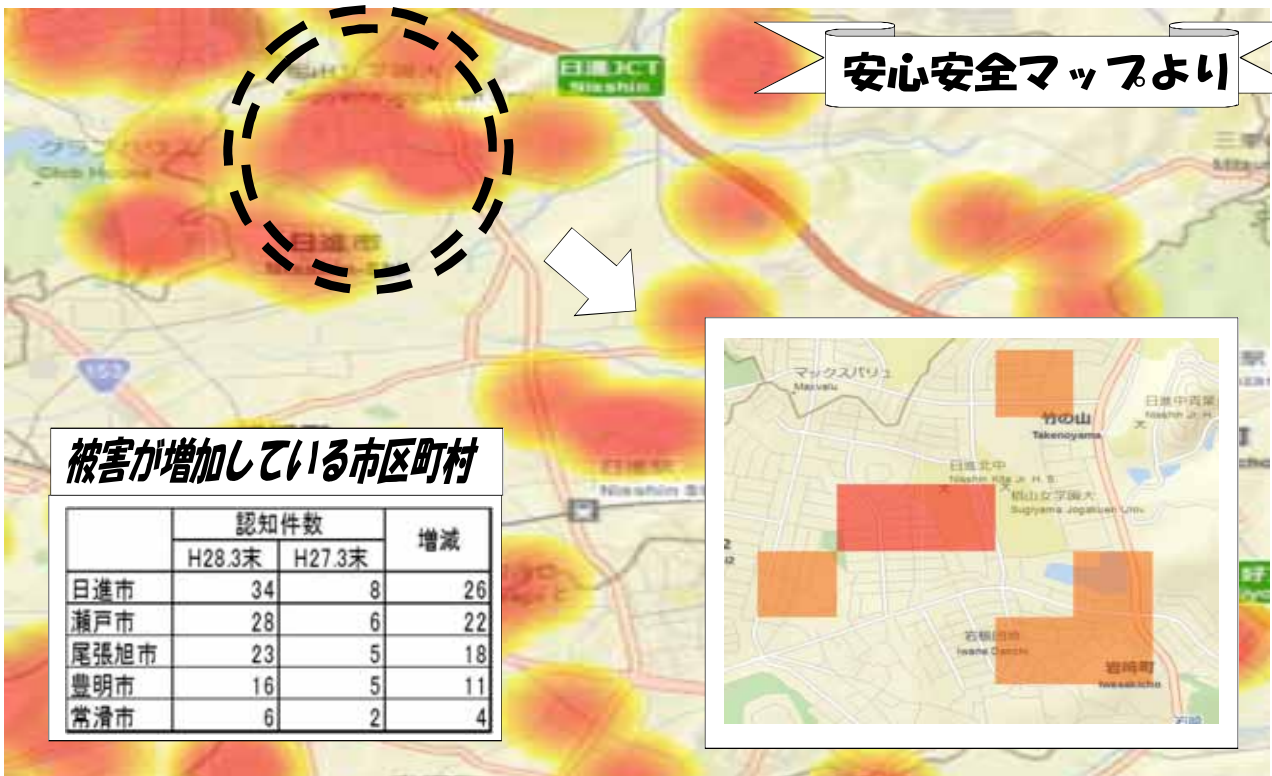

地域安全対策ニュース

愛知県警察本部
生活安全総務課

住宅対象侵入盗 被害! 多発!!

市区町村別でみると日進市・瀬戸市・尾張旭市で被害が増加しています!

基本は鍵かけ! フラスワンの対策を!

補助錠・防犯ガラス・防犯フィルム・CP建物部品の活用を!!

タンス預金は、被害額が大きくなってしまいうけんがあります!

地図を上手に活用して、安全対策につなげてください!!
防犯パトロールや交通安全パトロール等にも
ぜひご活用ください!!

⚠️ 県警ホームページより安心・安全マップが確認できます

スマートフォン、タブレット等にも対応しています!
ぜひ! お住まいの地域を確認してみてください!

<http://www.pref.aichi.jp/police/>

犯行を目撃したときは、すぐに110番して下さい! その他、犯行に関する情報は最寄りの警察署にご連絡下さい!