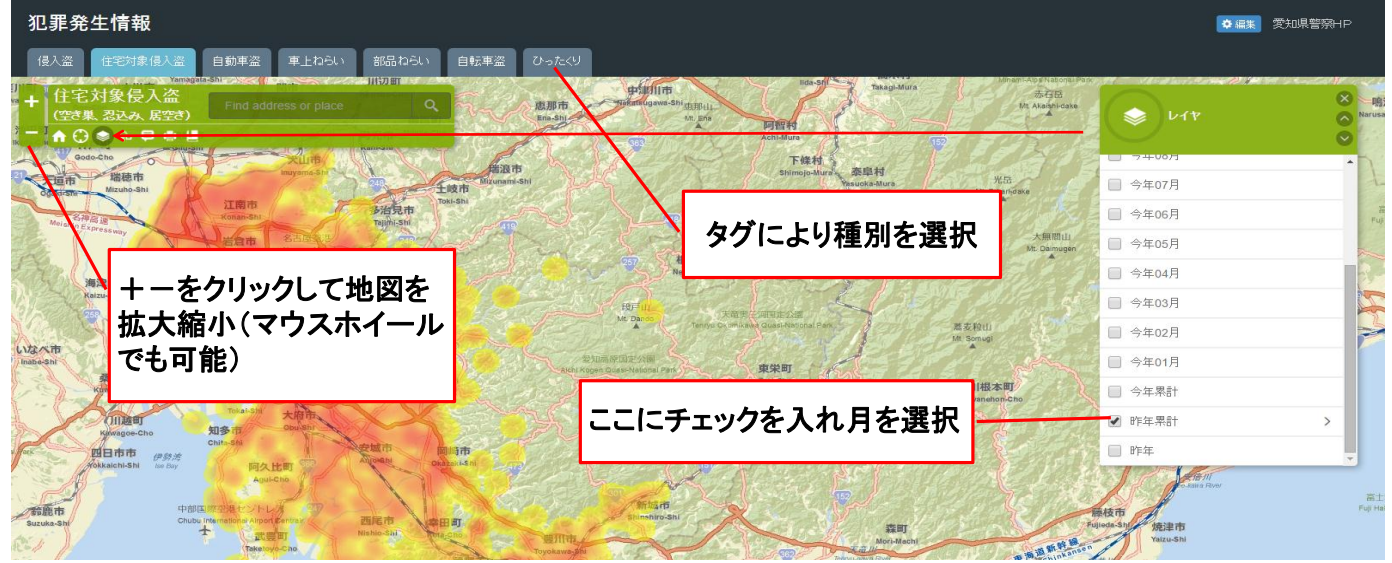

種別、月の選択・拡大縮小