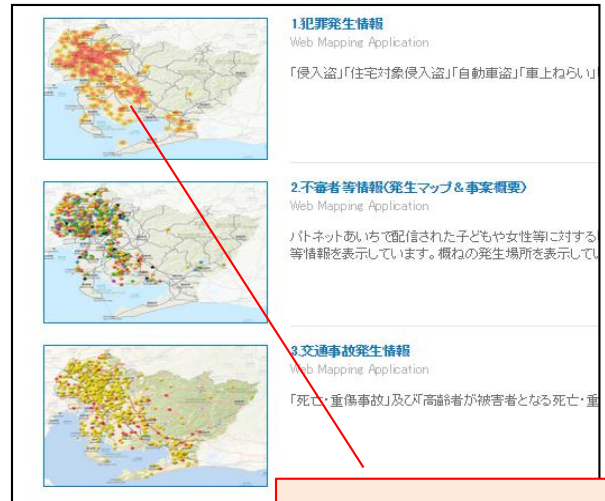

## 安心・安全マップの運用開始

犯罪や交通事故の発生状況が地図上で確認できます。

2月12日  
スタート!

### 使い方は？

まずは、県警HPへ

ココをクリック

ココ(画面)をクリック

犯罪発生情報を選択

不審者等情報を選択

交通事故発生情報を選択

- ・犯罪発生情報は、侵入盗、自動車盗等の主要7犯罪を密度分布図で表示
- ・不審者等情報は、声かけ、つきまとい等の事案を発生分布図で表示
- ・交通事故発生情報は、死亡・重傷事故等を発生分布図で表示