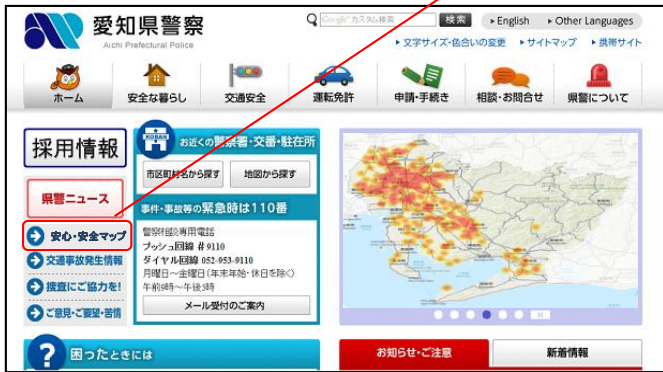

## 安心・安全マップの運用開始

犯罪や交通事故の発生状況が地図上で確認できます。

2月12日  
スタート!

### 使い方は？

まずは、県警HPへ

ココをクリック

ココ(画面)をクリック

犯罪発生情報を選択

不審者等情報を選択

交通事故発生情報を選択

- ・犯罪発生情報は、侵入盗、自動車盗等の主要7犯罪を密度分布図で表示
- ・不審者等情報は、声かけ、つきまとい等の事案を発生分布図で表示
- ・交通事故発生情報は、死亡・重傷事故等を発生分布図で表示