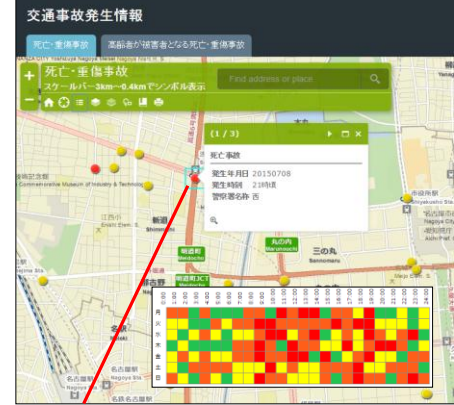

## 安心・安全マップの運用開始

犯罪や交通事故の発生状況が地図上で確認できます。

2月12日  
スタート!

### 使い方は？

まずは、県警HPへ

ココをクリック

ココ(画面)をクリック

犯罪発生情報を選択

不審者等情報を選択

交通事故発生情報を選択

- ・犯罪発生情報は、侵入盗、自動車盗等の主要7犯罪を密度分布図で表示
- ・不審者等情報は、声かけ、つきまとい等の事案を発生分布図で表示
- ・交通事故発生情報は、死亡・重傷事故等を発生分布図で表示

# 種別、月の選択・拡大縮小

# 発生時間帯グラフ、事案概要等

※発生時間帯グラフは画面をクリック