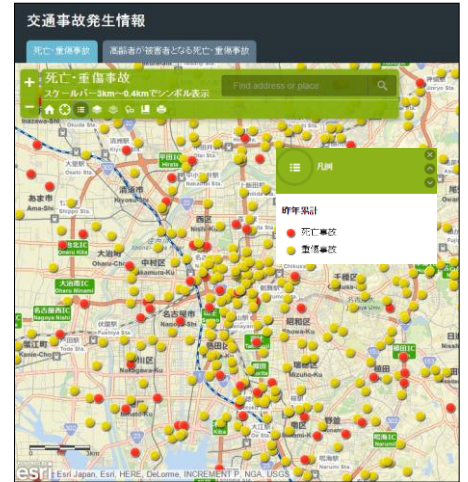

## 安心・安全マップの運用開始

犯罪や交通事故の発生状況が地図上で確認できます。

2月12日  
スタート!

### 使い方は？

まずは、県警HPへ

ココをクリック

ココ(画面)をクリック

犯罪発生情報を選択

不審者等情報を選択

交通事故発生情報を選択

- ・犯罪発生情報は、侵入盗、自動車盗等の主要7犯罪を密度分布図で表示
- ・不審者等情報は、声かけ、つきまとい等の事案を発生分布図で表示
- ・交通事故発生情報は、死亡・重傷事故等を発生分布図で表示

# 種別、月の選択・拡大縮小

# 発生時間帯グラフ、事案概要等

※発生時間帯グラフは画面をクリック