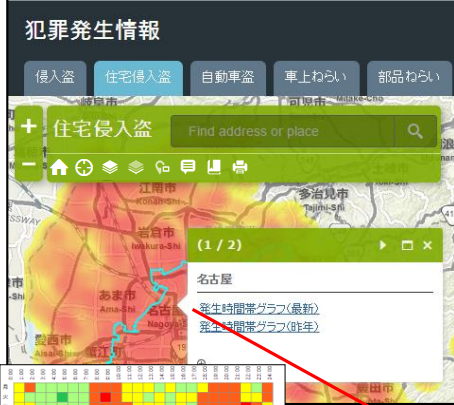

## 安心・安全マップの運用開始

犯罪や交通事故の発生状況が地図上で確認できます。

2月12日  
スタート!

### 使い方は？

まずは、県警HPへ

ココをクリック

ココ(画面)をクリック

犯罪発生情報を選択

不審者等情報を選択

交通事故発生情報を選択

- ・犯罪発生情報は、侵入盗、自動車盗等の主要7犯罪を密度分布図で表示
- ・不審者等情報は、声かけ、つきまとい等の事案を発生分布図で表示
- ・交通事故発生情報は、死亡・重傷事故等を発生分布図で表示

# 種別、月の選択・拡大縮小

# 発生時間帯グラフ、事案概要等

※発生時間帯グラフは画面をクリック