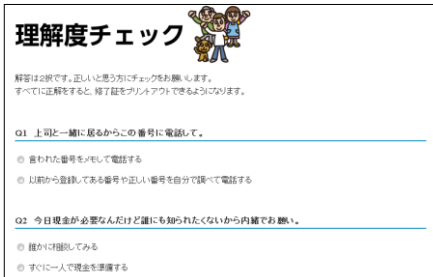

II. 学んだ手口について理解度をチェック。全問正解すると修了証がもらえます。