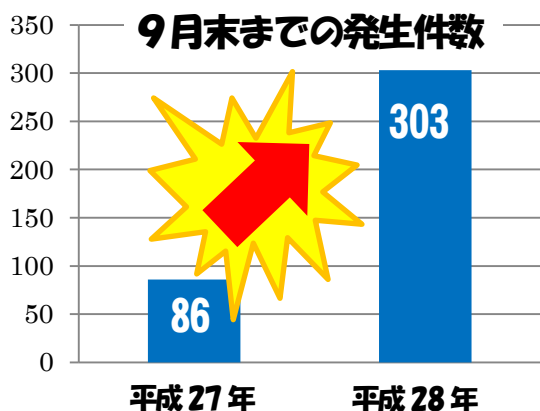

地域安全対策ニュース

愛知県警察本部
生活安全総務課

平成28年9月末(暫定値)犯罪発生状況

平成28年9月末(暫定値)の愛知県内における刑法犯認知件数は51,897件と、前年に比べ5,441件(9.5%)減少しました。
赤枠内は、全国ワースト1位!! 「忍込み」までが1位に!!

平成28年	刑法犯	侵入盗	住宅対象侵入盗	うち)空き巣	うち)忍込み	うち)居空き	自転車盗	オートバイ盗
9月末	51,897	5,333	3,131	2,368	622	141	9,878	1,133
前年比	-5,441	-848	-639	-421	-203	-15	-431	-5
(暫定値)	-9.5%	-13.7%	-16.9%	-15.1%	-24.6%	-9.6%	-4.2%	-0.4%
	自動車関連窃盗	自動車盗	車上ねらい	部品ねらい	ひったくり	自動販売機ねらい	強盗	性犯罪
認知件数(件)	6,371	1,011	3,137	2,223	298	589	125	330
増減(件)	-2,313	-701	-856	-756	-3	-361	-20	-12
増減比(%)	-26.6%	-40.9%	-21.4%	-25.4%	-1.0%	-38.0%	-13.8%	-3.5%

※住宅対象侵入盗～空き巣、忍込み、居空きの合計 ※性犯罪～強姦、強制わいせつを合計 ※本統計資料の数値は暫定値であり、平成29年2月1日に確定します。

還付金等詐欺

激増

昨年と比べ

217件増

252%増

危機的状況です!

公的機関からお金を返すのに、**ATMは使いません!**