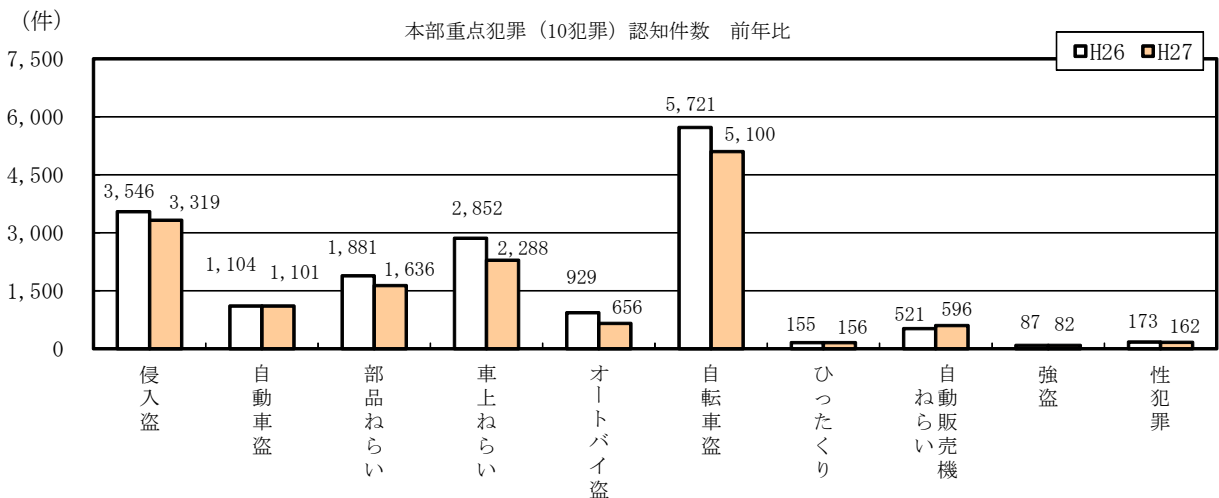

刑法犯・本部重点犯罪の認知・検挙状況
(平成27年1～5月)

平成27年6月
愛知県警察本部

1 刑法犯の認知・検挙状況

【認知件数】 30,845件 (前年比 -3,338件、-9.8%)
 【検挙件数】 8,401件 (前年比 -22件、-0.3%)
 【検挙率】 27.2% (前年比 +2.6ポイント)
 【検挙人員】 6,056人 (前年比 +100人、+1.7%)

2 本部重点犯罪 (10犯罪) の認知・検挙状況

【認知件数】 15,096件 (前年比 -1,873件、-11.0%)
 【検挙件数】 2,329件 (前年比 -300件、-11.4%)
 【検挙率】 15.4% (前年比 -0.1ポイント)
 【検挙人員】 715人 (前年比 -128人、-15.2%)

注 本資料の本年数値は暫定値であり、翌年2月1日に確定する。