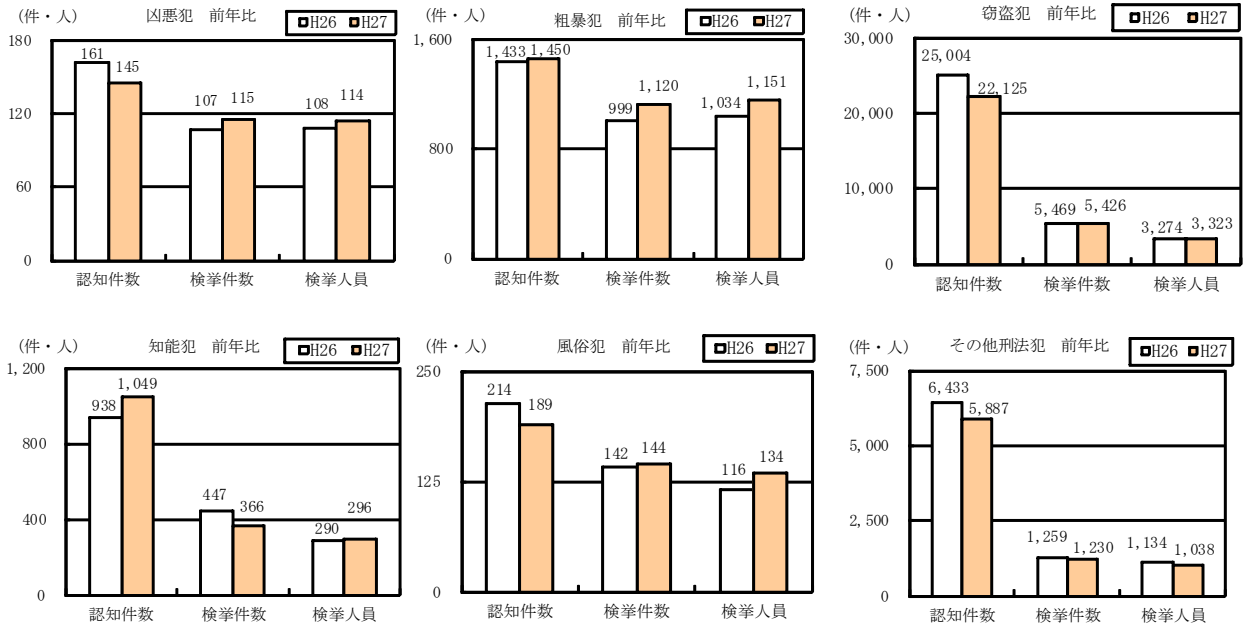

刑法犯・本部重点犯罪の認知・検挙状況
(平成27年1～5月)

平成27年6月
愛知県警察本部

1 刑法犯の認知・検挙状況

【認知件数】 30,845件 (前年比 -3,338件、-9.8%)
 【検挙件数】 8,401件 (前年比 -22件、-0.3%)
 【検挙率】 27.2% (前年比 +2.6ポイント)
 【検挙人員】 6,056人 (前年比 +100人、+1.7%)

2 本部重点犯罪 (10犯罪) の認知・検挙状況

【認知件数】 15,096件 (前年比 -1,873件、-11.0%)
 【検挙件数】 2,329件 (前年比 -300件、-11.4%)
 【検挙率】 15.4% (前年比 -0.1ポイント)
 【検挙人員】 715人 (前年比 -128人、-15.2%)

注 本資料の本年数値は暫定値であり、翌年2月1日に確定する。