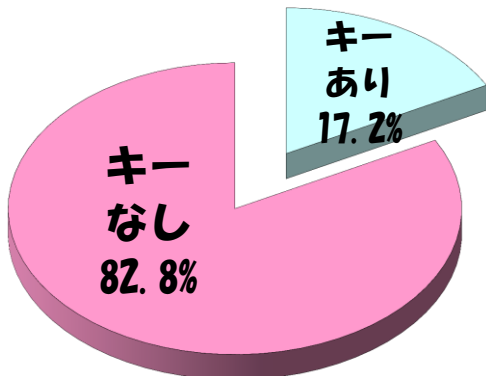

地域安全対策ニュース

～平成27年度 名古屋市犯罪抑止対策～

愛知県警察本部
生活安全総務課

平成27年3月末の刑法犯認知状況について

刑法犯認知件数は7,579件で、前年に比べ304件(3.9%)減少しました。しかし、自動車盗、ひったくり及び自転車盗は、増加しています。

名古屋市		刑法犯	住宅対象 侵入盗	自動車 関連窃盗			ひったくり	自転車盗	万引き	
				自動車盗	部品わらい	車上わらい				
H27年	認知件数(件)	7,579	407	1,447	360	381	706	47	1,280	774
3月末	増減(件)	-304	-90	+116	+149	-3	-30	+4	+7	-16
前年比	増減比(%)	-3.9%	-18.1%	+8.7%	+70.6%	-0.8%	-4.1%	+9.3%	+0.5%	-2.0%

※1 数値は、(県)犯罪統計平成27年3月末暫定値を引用し、数値は翌年2月に確定する。
 上記罪種の中で政令指定都市ワースト1位となっているものは「住宅対象侵入盗」「自動車盗」である。
 ※2 「住宅対象侵入盗」とは、「空き巣(留守宅を狙う)」「忍込み(就寝中を狙う)」「居空き(在宅中のスキを狙う)」の3つを指す。

STOP! 自動車盗

平成27年3月末の名古屋市内における
自動車盗難時のキーの状況

**8割以上がキーなし(施錠有)の状態
で被害にあっています!**