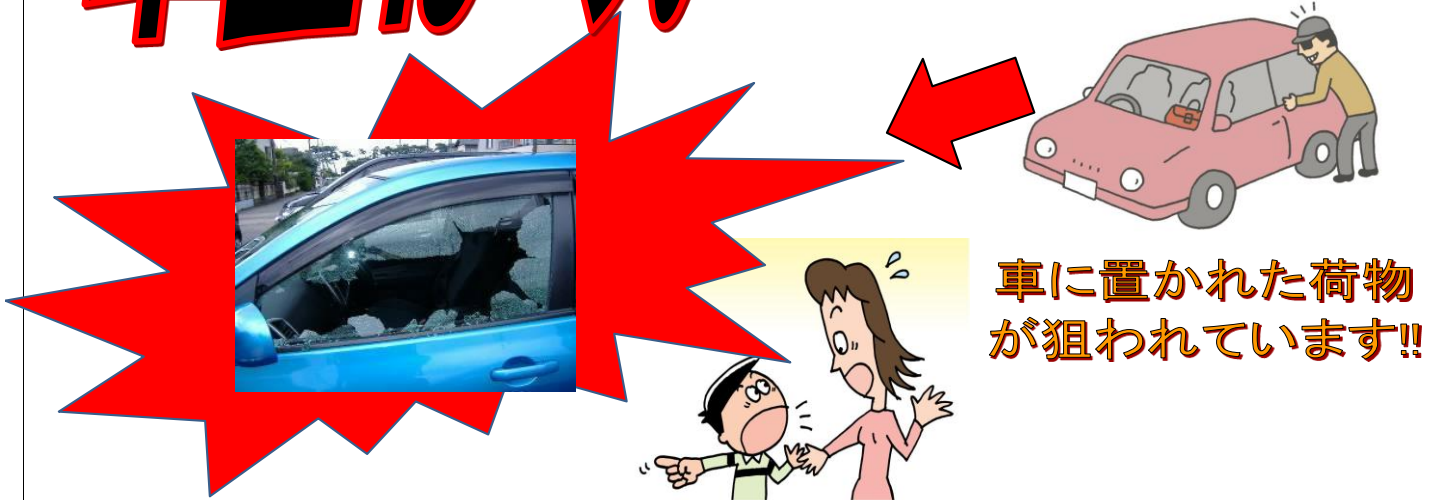

平成27年4月9日

地域安全対策ニュース

愛知県警察本部
生活安全総務課

車上ねらい！ 保育園・幼稚園の送迎時に注意!!

本年に入り、県内各所の幼稚園・保育園において、子どもの送迎時に一時的に駐車した車から、車内に置かれたバッグ・財布等が盗まれる車上ねらい被害が多発しています。

被害防止のために

少しの時間だから、と油断をせず
車内にバッグ等を放置しない

○ 怪しい人を見かけたら、すぐ110番してください。