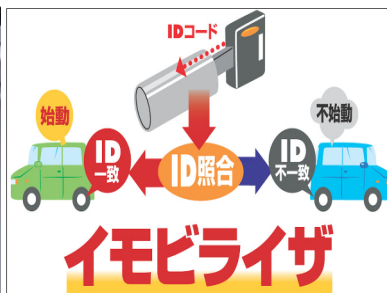

※1 数値は、(県)犯罪統計平成27年10月末暫定値を引用し、数値は翌年2月に確定する。
上記罪種の中で政令指定都市ワースト1位となっているものは「住宅対象侵入盗」「自動車盗」である。
※2 「住宅対象侵入盗」とは、「空き巣(留守宅を狙う)」「忍込み(就寝中を狙う)」「居空き(在宅中のスキを狙う)」の3つを指す。

STOP!! 自動車盗

平成27年10月末までに愛知県内で発生した自動車盗のうち、42%にあたる782件が名古屋市内で発生しています。また、被害車両のうち84.7%にあたる662件が施錠された状態で盗まれています。

名古屋市内の盗難時における状況

鍵かけは当たり前!
複数の防犯対策をしましょう

警報装置

タイヤロック

※正規のエンジンキーでないとエンジンがかからない盗難防止装置

ハンドル固定装置