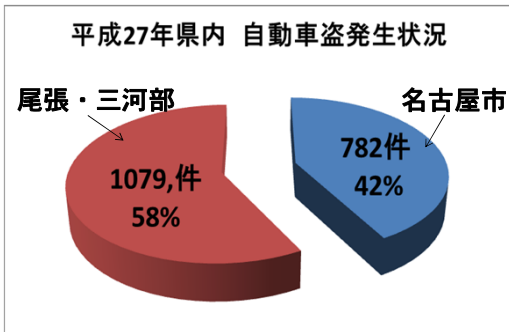

地域安全対策ニュース

～平成27年 名古屋市犯罪抑止対策～

愛知県警察本部
生活安全総務課

平成27年10月末の刑法犯認知状況について

刑法犯認知件数は25,779件で、前年に比べ2,787件(9.8%)減少しています。

5年連続!

7年連続!

住宅対象侵入盗と自動車盗は、政令指定都市ワースト1位を継続中!

名古屋市		刑法犯	住宅対象侵入盗	自動車関連窃盗			ひったくり	自転車盗	万引き	
				自動車盗	部品ねらい	車上ねらい				
H27年	認知件数(件)	25,779	1,263	3,853	782	1,159	1,912	222	5,061	2,492
10月末	増減(件)	-2,787	-267	-533	-76	-261	-196	-14	-693	-194
前年比	増減比(%)	-9.8%	-17.5%	-12.2%	-8.9%	-18.4%	-9.3%	-5.9%	-12.0%	-7.2%

※1 数値は、(県)犯罪統計平成27年10月末暫定値を引用し、数値は翌年2月に確定する。
上記罪種の中で政令指定都市ワースト1位となっているものは「住宅対象侵入盗」「自動車盗」である。
※2 「住宅対象侵入盗」とは、「空き巣(留守宅を狙う)」「忍込み(就寝中を狙う)」「居空き(在宅中のスキを狙う)」の3つを指す。

STOP!! 自動車盗

平成27年10月末までに愛知県内で発生した自動車盗のうち、42%にあたる782件が名古屋市内で発生しています。また、被害車両のうち84.7%にあたる662件が施錠された状態で盗まれています。