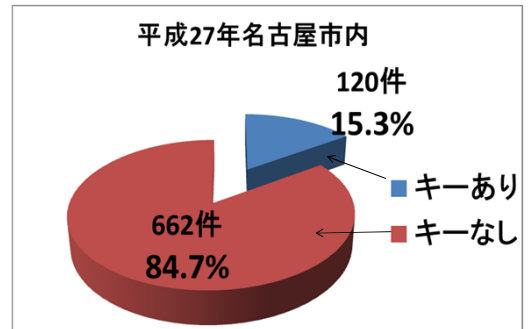

名古屋市内の盗難時における状況