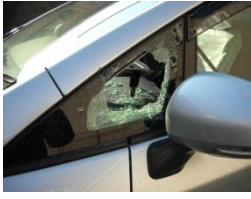

愛知県は **全国ワースト1位!** 自動車盗

※平成26年中自動車盗。自動車関連窃盗としてはワースト2位

WANTED

自動車関連窃盗

情報報奨金制度

はじまります

不審者(車)見たら **110**番

自動車関連窃盗の情報をお寄せください。

その情報が、犯人の検挙に結びついた場合

報奨金 **1万円** が支払われます。

※適用にあたっては審査の上決定されます。

自動車盗  
車上ねらい  
部品ねらい

- ★ 黒づくめスタイルの服装で給油をしている
- ★ 車の内装が同じなのに、付けているナンバープレートが日により異なる
- ★ 防犯カメラの映像から、同じ時間帯に黒づくめの男がコインパーキングを利用している など.....

犯人逮捕には、皆様の「目」が大切です。  
自動車関連窃盗をなくすため、不審者(車)発見時の  
通報に、ご協力お願いいたします。