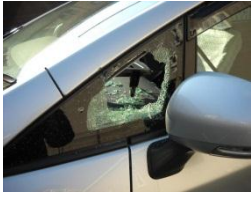

愛知県は **全国ワースト1位!** 自動車盗