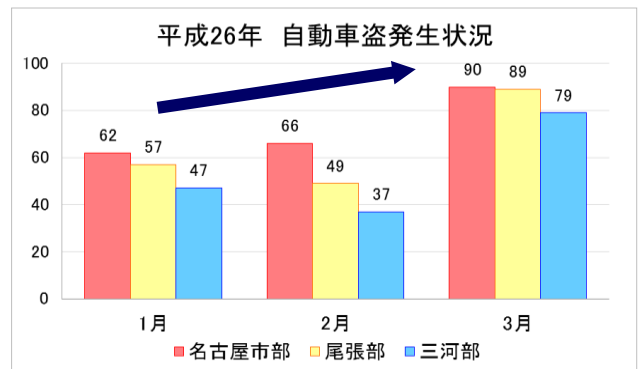

地域安全対策ニュース

愛知県警察本部
生活安全総務課

平成26年3月(暫定値)犯罪発生状況について

平成26年3月末(暫定値)の愛知県内における刑法犯認知件数は、19,775件、前年に比べ2,049件(9.4%)減少しました。

「自動販売機ねらい」が下表のとおり増加していますが、3月に入り「自動車盗」、「オートバイ盗」、「ひったくり」等の被害も多発しています。

平成26年	刑法犯	侵入盗	住宅対象侵入盗	うち)空き巣	うち)忍込み	うち)居空き	自転車盗	オートバイ盗
3月末	19,775	2,140	1,340	1,062	227	51	3,050	539
前年対比	-2,049	-734	-449	-426	-4	-19	-396	-174
(暫定値)	-9.4%	-25.5%	-25.1%	-28.6%	-1.7%	-27.1%	-11.5%	-24.4%
	自動車関連窃盗	自動車盗	車上ねらい	部品ねらい	ひったくり	自動販売機ねらい	強盗	性犯罪
認知件数(件)	3,346	576	1,700	1,070	69	328	55	84
増減(件)	-617	-34	-272	-311	-72	+80	-15	-25
増減比(%)	-15.6%	-5.6%	-13.8%	-22.5%	-51.1%	+32.3%	-21.4%	-22.9%

※住宅対象侵入盗～空き巣・忍込み・居空きの合計 ※性犯罪～強姦、強制わいせつを合計
※本統計資料の数値は暫定値であり、平成27年2月1日に確定します。

あなたの愛車を守るため♥

他県に比べ多発している自動車盗。
3月の被害は、1月と比べ、**36%も増加**しています。

なかでも、プリウス、ランドクルーザーなどが多く被害にあっています。

(生活安全総務課手集計)

複数の対策を組み合わせ、あなたの愛車を盗難被害から守りましょう。