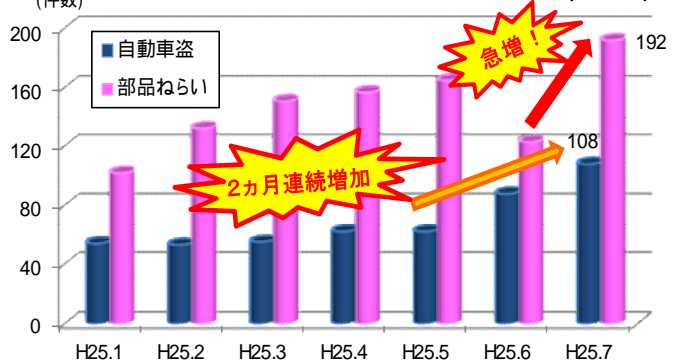

名古屋市内における「自動車盗」「部品ねらい」月別発生状況 (暫定値)

振り込め詐欺被害防止 キャッチフレーズ募集!
募集期間:平成25年8月5日~9月30日

詳しくは...

愛知県警察
キャッチフレーズ