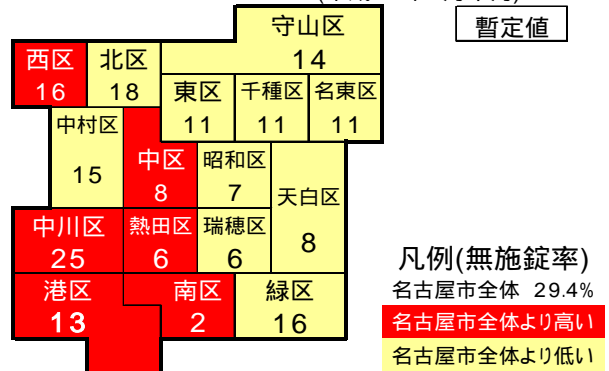

- 1 数値は(県)犯罪統計平成25年7月末暫定値を引用。7月末で、上記罪種の中で政令指定都市ワースト1位となっているものは「住宅対象侵入盗」「自動車盗」である。
- 2 「住宅対象侵入盗」とは、「空き巣」「忍込み」「居空き」の3つを指す。

「住宅対象侵入盗」が多発!!(7月単月)

単月で見ると16ヶ月連続で前年比増加

「住宅対象侵入盗」は187件発生し、前年同期に比べ56件増加しています。

無施錠被害が増えています。暑くなるこの時期、**出かける前や就寝前には必ず施錠確認をし、補助錠などを有効活用しましょう。**

名古屋市内における住宅対象侵入盗の区別発生状況 (平成25年7月単月) 暫定値

「自動車盗」「部品ねらい」も多発!!(7月単月)

「自動車盗」は108件、カーナビやナンバープレート等が狙われる「部品ねらい」は192件で、どちらも**本年最多件数**となりました。

ドロボウは、「音」・「光」を嫌います。音や光を発生しドロボウを威嚇する**警報機**や**ハンドル・シフトレバーの固定装置**を活用するなど**複数の防犯対策を組み合わせましょう。**