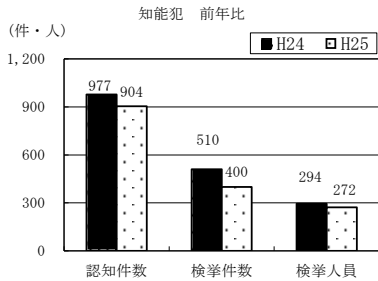

# 刑法犯・本部重点犯罪の認知・検挙状況 (平成25年1～6月)

平成25年7月  
愛知県警察本部

## 1 刑法犯の認知・検挙状況

【認知件数】 47,693件 (前年比 -3,990件、-7.7%)  
 【検挙件数】 13,845件 (前年比 -2,927件、-17.5%)  
 【検挙率】 29.0% (前年比 -3.5ポイント)  
 【検挙人員】 6,648人 (前年比 -776人、-10.5%)

## 2 本部重点犯罪(10犯罪)の認知・検挙状況

【認知件数】 25,334件 (前年比 -4,076件、-13.9%)  
 【検挙件数】 7,183件 (前年比 -2,282件、-24.1%)  
 【検挙率】 28.4% (前年比 -3.8ポイント)  
 【検挙人員】 1,062人 (前年比 -398人、-27.3%)

本資料の本年数値は暫定値であり、翌年2月1日に確定する。