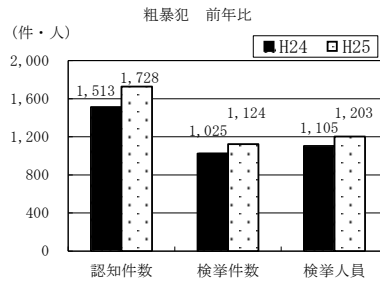

# 刑法犯・本部重点犯罪の認知・検挙状況 (平成25年1～6月)

平成25年7月  
愛知県警察本部

## 1 刑法犯の認知・検挙状況

【認知件数】 47,693件 (前年比 -3,990件、-7.7%)  
 【検挙件数】 13,845件 (前年比 -2,927件、-17.5%)  
 【検挙率】 29.0% (前年比 -3.5ポイント)  
 【検挙人員】 6,648人 (前年比 -776人、-10.5%)

## 2 本部重点犯罪(10犯罪)の認知・検挙状況

【認知件数】 25,334件 (前年比 -4,076件、-13.9%)  
 【検挙件数】 7,183件 (前年比 -2,282件、-24.1%)  
 【検挙率】 28.4% (前年比 -3.8ポイント)  
 【検挙人員】 1,062人 (前年比 -398人、-27.3%)

本資料の本年数値は暫定値であり、翌年2月1日に確定する。