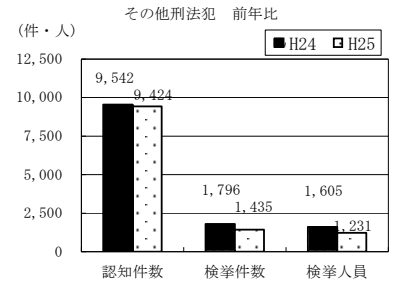

# 刑法犯・本部重点犯罪の認知・検挙状況 (平成25年1～6月)

平成25年7月  
愛知県警察本部

## 1 刑法犯の認知・検挙状況

【認知件数】 47,693件 (前年比 -3,990件、-7.7%)  
 【検挙件数】 13,845件 (前年比 -2,927件、-17.5%)  
 【検挙率】 29.0% (前年比 -3.5ポイント)  
 【検挙人員】 6,648人 (前年比 -776人、-10.5%)

## 2 本部重点犯罪(10犯罪)の認知・検挙状況

【認知件数】 25,334件 (前年比 -4,076件、-13.9%)  
 【検挙件数】 7,183件 (前年比 -2,282件、-24.1%)  
 【検挙率】 28.4% (前年比 -3.8ポイント)  
 【検挙人員】 1,062人 (前年比 -398人、-27.3%)

本資料の本年数値は暫定値であり、翌年2月1日に確定する。