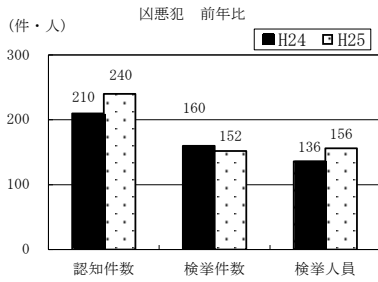

# 刑法犯・本部重点犯罪の認知・検挙状況 (平成25年1～6月)

平成25年7月  
愛知県警察本部

## 1 刑法犯の認知・検挙状況

【認知件数】 47,693件 (前年比 -3,990件、-7.7%)  
 【検挙件数】 13,845件 (前年比 -2,927件、-17.5%)  
 【検挙率】 29.0% (前年比 -3.5ポイント)  
 【検挙人員】 6,648人 (前年比 -776人、-10.5%)

## 2 本部重点犯罪(10犯罪)の認知・検挙状況

【認知件数】 25,334件 (前年比 -4,076件、-13.9%)  
 【検挙件数】 7,183件 (前年比 -2,282件、-24.1%)  
 【検挙率】 28.4% (前年比 -3.8ポイント)  
 【検挙人員】 1,062人 (前年比 -398人、-27.3%)

本資料の本年数値は暫定値であり、翌年2月1日に確定する。