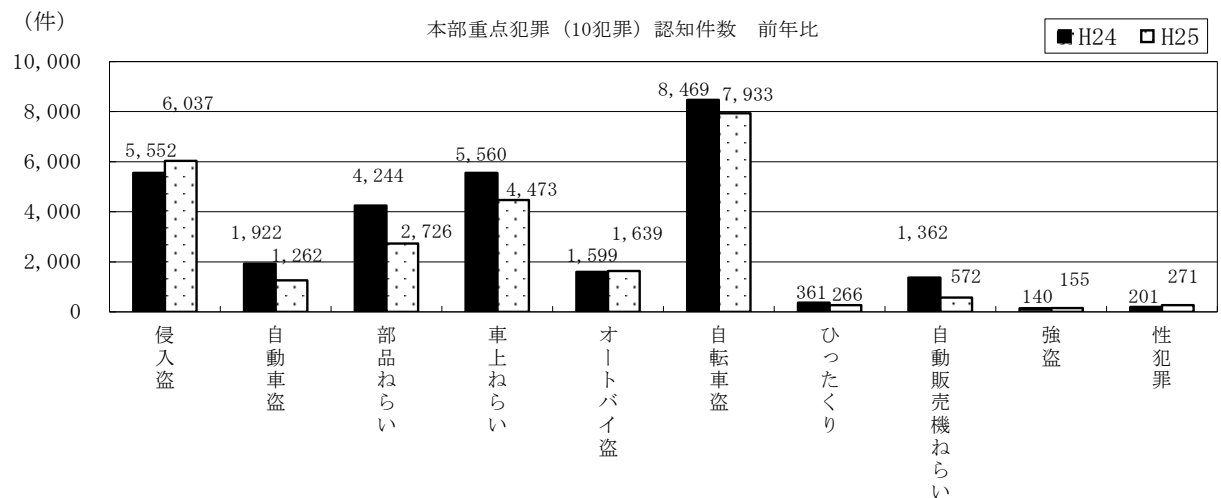

# 刑法犯・本部重点犯罪の認知・検挙状況 (平成25年1～6月)

平成25年7月  
愛知県警察本部

## 1 刑法犯の認知・検挙状況

【認知件数】 47,693件 (前年比 -3,990件、-7.7%)  
 【検挙件数】 13,845件 (前年比 -2,927件、-17.5%)  
 【検挙率】 29.0% (前年比 -3.5ポイント)  
 【検挙人員】 6,648人 (前年比 -776人、-10.5%)

## 2 本部重点犯罪(10犯罪)の認知・検挙状況

【認知件数】 25,334件 (前年比 -4,076件、-13.9%)  
 【検挙件数】 7,183件 (前年比 -2,282件、-24.1%)  
 【検挙率】 28.4% (前年比 -3.8ポイント)  
 【検挙人員】 1,062人 (前年比 -398人、-27.3%)

本資料の本年数値は暫定値であり、翌年2月1日に確定する。