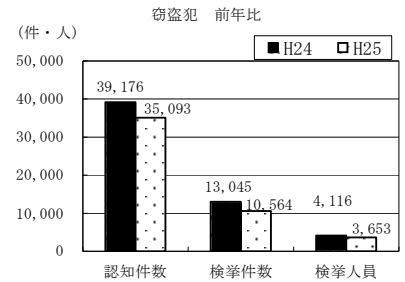

# 刑法犯・本部重点犯罪の認知・検挙状況 (平成25年1～6月)

平成25年7月  
愛知県警察本部

## 1 刑法犯の認知・検挙状況

【認知件数】 47,693件 (前年比 -3,990件、-7.7%)  
 【検挙件数】 13,845件 (前年比 -2,927件、-17.5%)  
 【検挙率】 29.0% (前年比 -3.5ポイント)  
 【検挙人員】 6,648人 (前年比 -776人、-10.5%)

## 2 本部重点犯罪(10犯罪)の認知・検挙状況

【認知件数】 25,334件 (前年比 -4,076件、-13.9%)  
 【検挙件数】 7,183件 (前年比 -2,282件、-24.1%)  
 【検挙率】 28.4% (前年比 -3.8ポイント)  
 【検挙人員】 1,062人 (前年比 -398人、-27.3%)

本資料の本年数値は暫定値であり、翌年2月1日に確定する。