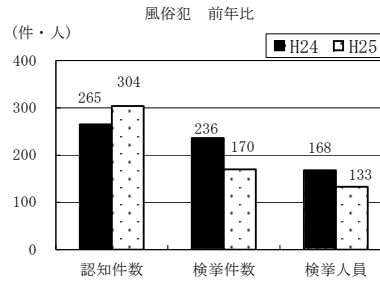

# 刑法犯・本部重点犯罪の認知・検挙状況 (平成25年1～6月)

平成25年7月  
愛知県警察本部

## 1 刑法犯の認知・検挙状況

【認知件数】 47,693件 (前年比 -3,990件、-7.7%)  
 【検挙件数】 13,845件 (前年比 -2,927件、-17.5%)  
 【検挙率】 29.0% (前年比 -3.5ポイント)  
 【検挙人員】 6,648人 (前年比 -776人、-10.5%)

## 2 本部重点犯罪(10犯罪)の認知・検挙状況

【認知件数】 25,334件 (前年比 -4,076件、-13.9%)  
 【検挙件数】 7,183件 (前年比 -2,282件、-24.1%)  
 【検挙率】 28.4% (前年比 -3.8ポイント)  
 【検挙人員】 1,062人 (前年比 -398人、-27.3%)

本資料の本年数値は暫定値であり、翌年2月1日に確定する。