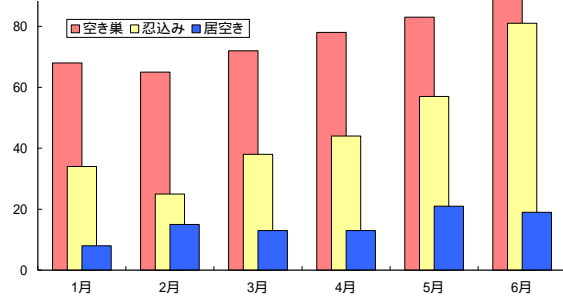

地域安全対策ニュース

平成25年6月末 犯罪発生状況について

平成25年6月末の愛知県内における刑法犯の認知件数は、前年に比べ減少しています。しかし、それぞれの犯罪をみると、侵入盗、特に住宅を対象とした侵入盗の増加が目立ちます。これから、窓を開けることの多い季節になります。カギのかけ忘れにご注意ください。

平成25年	刑法犯	侵入盗	住宅対象侵入盗	自動車盗	部品ねらい	車上ねらい
6月	47,693	6,037	3,760	1,262	2,726	4,473
前年比	-3,990	+485	+450	-660	-1,518	-1,087
(暫定値)	-7.7%	+8.7%	+13.6%	-34.3%	-35.8%	-19.6%
	オートバイ盗	自転車盗	ひったくり	自動販売機ねらい	強盗	性犯罪
認知件数(件)	1,639	7,933	266	572	155	271
増減(件)	+40	-536	-95	-790	+15	+70
増減比(%)	+2.5%	-6.3%	-26.3%	-58.0%	+10.7%	+34.8%

空き巣
3,070
+653
+27.0%

住宅対象侵入盗～空き巣・忍込み・居空きの合計 性犯罪～強姦、強制わいせつを合計
本統計資料の数値は暫定値であり、平成26年2月1日に確定します。

窓を開けっぱなし…大丈夫？

平成25年6月末(暫定値) 住宅対象侵入盗
侵入手段「無締り」による被害件数

CP ~ Crime Prevention
「防犯」の頭文字

無締り箇所から侵入される被害が増加！

夜間就寝中に侵入される「忍込み」の52.0%、入浴中・食事中などの在宅中に侵入される「居空き」では58.2%が無締り箇所から侵入されています。