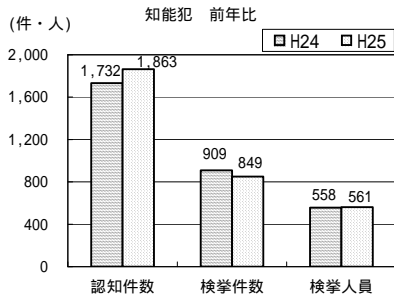

刑法犯・本部重点犯罪の認知・検挙状況 (平成25年1～11月)

平成25年12月
愛知県警察本部

1 刑法犯の認知・検挙状況

【認知件数】 89,885件 (前年比 - 7,259件、 - 7.5%)
 【検挙件数】 25,574件 (前年比 - 6,254件、 - 19.6%)
 【検挙率】 28.5% (前年比 - 4.3ポイント)
 【検挙人員】 13,860人 (前年比 - 147人、 - 1.0%)

2 本部重点犯罪(10犯罪)の認知・検挙状況

【認知件数】 48,158件 (前年比 - 6,385件、 - 12.4%)
 【検挙件数】 12,390件 (前年比 - 5,790件、 - 31.8%)
 【検挙率】 25.7% (前年比 - 7.4ポイント)
 【検挙人員】 2,333人 (前年比 - 450人、 - 16.2%)

本資料の本年数値は暫定値であり、翌年2月1日に確定する。