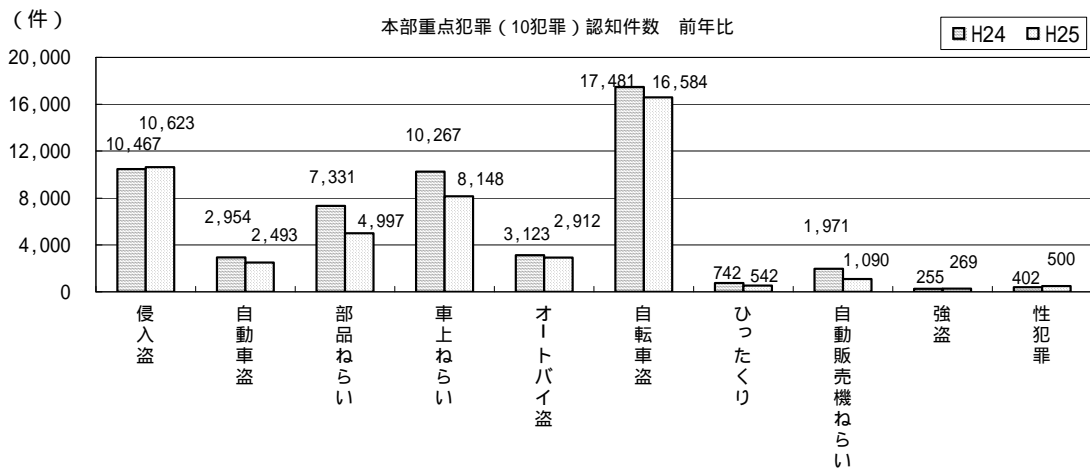

刑法犯・本部重点犯罪の認知・検挙状況 (平成25年1～11月)

平成25年12月
愛知県警察本部

1 刑法犯の認知・検挙状況

【認知件数】 89,885件 (前年比 - 7,259件、 - 7.5%)
 【検挙件数】 25,574件 (前年比 - 6,254件、 - 19.6%)
 【検挙率】 28.5% (前年比 - 4.3ポイント)
 【検挙人員】 13,860人 (前年比 - 147人、 - 1.0%)

2 本部重点犯罪(10犯罪)の認知・検挙状況

【認知件数】 48,158件 (前年比 - 6,385件、 - 12.4%)
 【検挙件数】 12,390件 (前年比 - 5,790件、 - 31.8%)
 【検挙率】 25.7% (前年比 - 7.4ポイント)
 【検挙人員】 2,333人 (前年比 - 450人、 - 16.2%)

本資料の本年数値は暫定値であり、翌年2月1日に確定する。