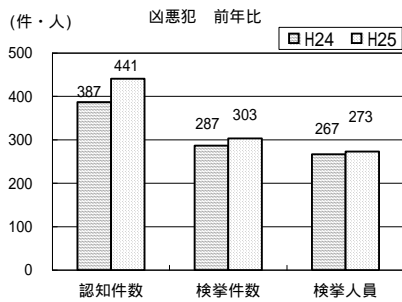

刑法犯・本部重点犯罪の認知・検挙状況 (平成25年1～11月)

平成25年12月
愛知県警察本部

1 刑法犯の認知・検挙状況

【認知件数】 89,885件 (前年比 - 7,259件、 - 7.5%)
 【検挙件数】 25,574件 (前年比 - 6,254件、 - 19.6%)
 【検挙率】 28.5% (前年比 - 4.3ポイント)
 【検挙人員】 13,860人 (前年比 - 147人、 - 1.0%)

2 本部重点犯罪(10犯罪)の認知・検挙状況

【認知件数】 48,158件 (前年比 - 6,385件、 - 12.4%)
 【検挙件数】 12,390件 (前年比 - 5,790件、 - 31.8%)
 【検挙率】 25.7% (前年比 - 7.4ポイント)
 【検挙人員】 2,333人 (前年比 - 450人、 - 16.2%)

本資料の本年数値は暫定値であり、翌年2月1日に確定する。