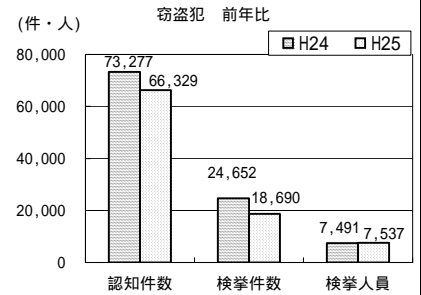

刑法犯・本部重点犯罪の認知・検挙状況 (平成25年1～11月)

平成25年12月
愛知県警察本部

1 刑法犯の認知・検挙状況

【認知件数】 89,885件 (前年比 - 7,259件、 - 7.5%)
 【検挙件数】 25,574件 (前年比 - 6,254件、 - 19.6%)
 【検挙率】 28.5% (前年比 - 4.3ポイント)
 【検挙人員】 13,860人 (前年比 - 147人、 - 1.0%)

2 本部重点犯罪(10犯罪)の認知・検挙状況

【認知件数】 48,158件 (前年比 - 6,385件、 - 12.4%)
 【検挙件数】 12,390件 (前年比 - 5,790件、 - 31.8%)
 【検挙率】 25.7% (前年比 - 7.4ポイント)
 【検挙人員】 2,333人 (前年比 - 450人、 - 16.2%)

本資料の本年数値は暫定値であり、翌年2月1日に確定する。