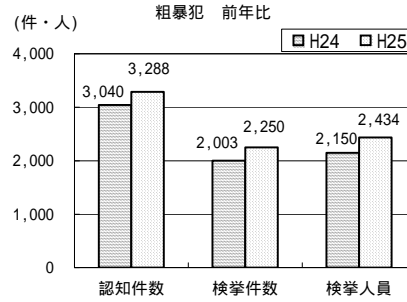

刑法犯・本部重点犯罪の認知・検挙状況 (平成25年1～11月)

平成25年12月
愛知県警察本部

1 刑法犯の認知・検挙状況

【認知件数】 89,885件 (前年比 - 7,259件、 - 7.5%)
 【検挙件数】 25,574件 (前年比 - 6,254件、 - 19.6%)
 【検挙率】 28.5% (前年比 - 4.3ポイント)
 【検挙人員】 13,860人 (前年比 - 147人、 - 1.0%)

2 本部重点犯罪(10犯罪)の認知・検挙状況

【認知件数】 48,158件 (前年比 - 6,385件、 - 12.4%)
 【検挙件数】 12,390件 (前年比 - 5,790件、 - 31.8%)
 【検挙率】 25.7% (前年比 - 7.4ポイント)
 【検挙人員】 2,333人 (前年比 - 450人、 - 16.2%)

本資料の本年数値は暫定値であり、翌年2月1日に確定する。