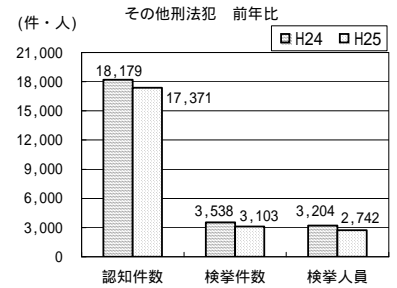

刑法犯・本部重点犯罪の認知・検挙状況 (平成25年1～11月)

平成25年12月
愛知県警察本部

1 刑法犯の認知・検挙状況

【認知件数】 89,885件 (前年比 - 7,259件、 - 7.5%)
 【検挙件数】 25,574件 (前年比 - 6,254件、 - 19.6%)
 【検挙率】 28.5% (前年比 - 4.3ポイント)
 【検挙人員】 13,860人 (前年比 - 147人、 - 1.0%)

2 本部重点犯罪(10犯罪)の認知・検挙状況

【認知件数】 48,158件 (前年比 - 6,385件、 - 12.4%)
 【検挙件数】 12,390件 (前年比 - 5,790件、 - 31.8%)
 【検挙率】 25.7% (前年比 - 7.4ポイント)
 【検挙人員】 2,333人 (前年比 - 450人、 - 16.2%)

本資料の本年数値は暫定値であり、翌年2月1日に確定する。