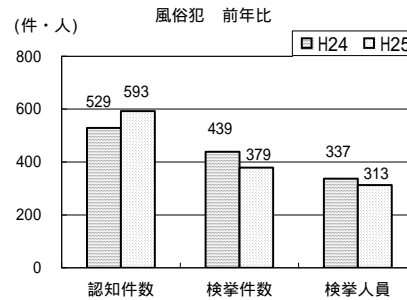

刑法犯・本部重点犯罪の認知・検挙状況 (平成25年1～11月)

平成25年12月
愛知県警察本部

1 刑法犯の認知・検挙状況

【認知件数】 89,885件 (前年比 - 7,259件、 - 7.5%)
 【検挙件数】 25,574件 (前年比 - 6,254件、 - 19.6%)
 【検挙率】 28.5% (前年比 - 4.3ポイント)
 【検挙人員】 13,860人 (前年比 - 147人、 - 1.0%)

2 本部重点犯罪(10犯罪)の認知・検挙状況

【認知件数】 48,158件 (前年比 - 6,385件、 - 12.4%)
 【検挙件数】 12,390件 (前年比 - 5,790件、 - 31.8%)
 【検挙率】 25.7% (前年比 - 7.4ポイント)
 【検挙人員】 2,333人 (前年比 - 450人、 - 16.2%)

本資料の本年数値は暫定値であり、翌年2月1日に確定する。