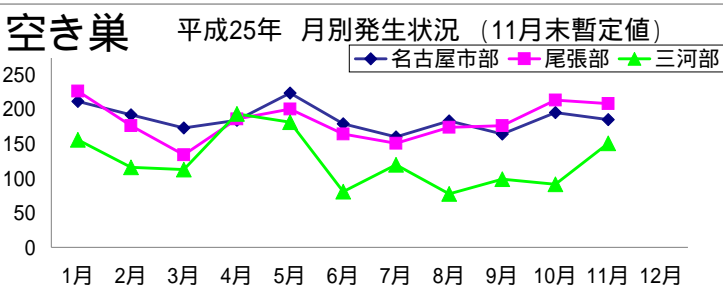

灯いをともして、明るい街づくり