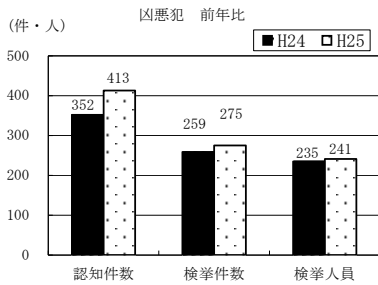

# 刑法犯・本部重点犯罪の認知・検挙状況 (平成25年1～10月)

平成25年11月  
愛知県警察本部

## 1 刑法犯の認知・検挙状況

【認知件数】 82,228件 (前年比 -6,269件、-7.1%)  
 【検挙件数】 22,563件 (前年比 -4,221件、-15.8%)  
 【検挙率】 27.4% (前年比 -2.9ポイント)  
 【検挙人員】 11,699人 (前年比 -446人、-3.7%)

## 2 本部重点犯罪(10犯罪)の認知・検挙状況

【認知件数】 44,123件 (前年比 -6,136件、-12.2%)  
 【検挙件数】 11,210件 (前年比 -3,714件、-24.9%)  
 【検挙率】 25.4% (前年比 -4.3ポイント)  
 【検挙人員】 1,924人 (前年比 -492人、-20.4%)

本資料の本年数値は暫定値であり、翌年2月1日に確定する。

愛知県警察本部 生活安全総務課