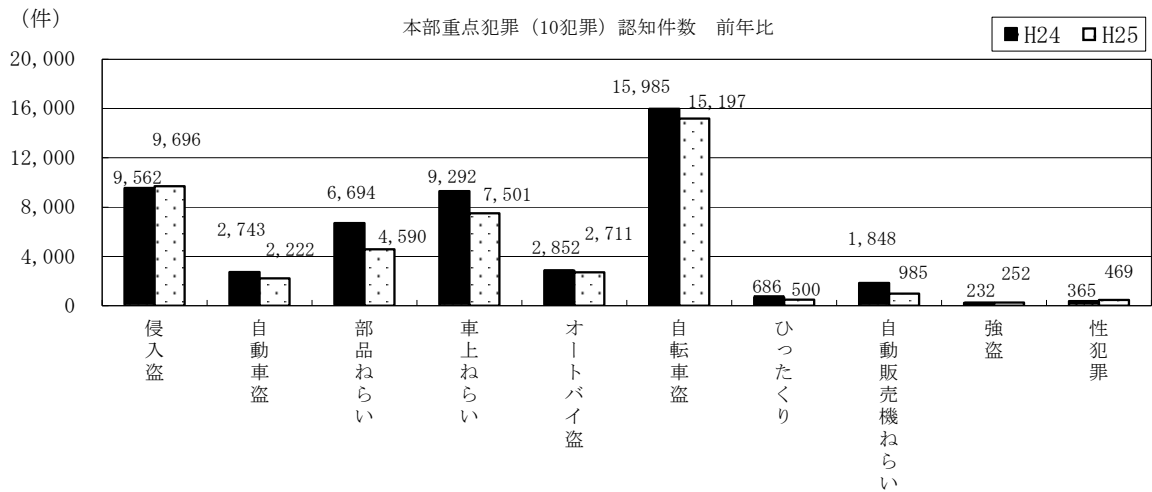

# 刑法犯・本部重点犯罪の認知・検挙状況 (平成25年1～10月)

平成25年11月  
愛知県警察本部

## 1 刑法犯の認知・検挙状況

【認知件数】 82,228件 (前年比 -6,269件、-7.1%)  
 【検挙件数】 22,563件 (前年比 -4,221件、-15.8%)  
 【検挙率】 27.4% (前年比 -2.9ポイント)  
 【検挙人員】 11,699人 (前年比 -446人、-3.7%)

## 2 本部重点犯罪(10犯罪)の認知・検挙状況

【認知件数】 44,123件 (前年比 -6,136件、-12.2%)  
 【検挙件数】 11,210件 (前年比 -3,714件、-24.9%)  
 【検挙率】 25.4% (前年比 -4.3ポイント)  
 【検挙人員】 1,924人 (前年比 -492人、-20.4%)

本資料の本年数値は暫定値であり、翌年2月1日に確定する。

愛知県警察本部 生活安全総務課