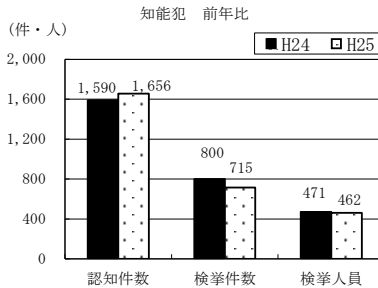

# 刑法犯・本部重点犯罪の認知・検挙状況 (平成25年1～10月)

平成25年11月  
愛知県警察本部

## 1 刑法犯の認知・検挙状況

【認知件数】 82,228件 (前年比 -6,269件、-7.1%)  
 【検挙件数】 22,563件 (前年比 -4,221件、-15.8%)  
 【検挙率】 27.4% (前年比 -2.9ポイント)  
 【検挙人員】 11,699人 (前年比 -446人、-3.7%)

## 2 本部重点犯罪(10犯罪)の認知・検挙状況

【認知件数】 44,123件 (前年比 -6,136件、-12.2%)  
 【検挙件数】 11,210件 (前年比 -3,714件、-24.9%)  
 【検挙率】 25.4% (前年比 -4.3ポイント)  
 【検挙人員】 1,924人 (前年比 -492人、-20.4%)

本資料の本年数値は暫定値であり、翌年2月1日に確定する。

愛知県警察本部 生活安全総務課