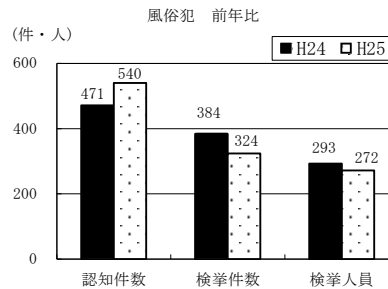

# 刑法犯・本部重点犯罪の認知・検挙状況 (平成25年1～10月)

平成25年11月  
愛知県警察本部

## 1 刑法犯の認知・検挙状況

【認知件数】 82,228件 (前年比 -6,269件、-7.1%)  
 【検挙件数】 22,563件 (前年比 -4,221件、-15.8%)  
 【検挙率】 27.4% (前年比 -2.9ポイント)  
 【検挙人員】 11,699人 (前年比 -446人、-3.7%)

## 2 本部重点犯罪(10犯罪)の認知・検挙状況

【認知件数】 44,123件 (前年比 -6,136件、-12.2%)  
 【検挙件数】 11,210件 (前年比 -3,714件、-24.9%)  
 【検挙率】 25.4% (前年比 -4.3ポイント)  
 【検挙人員】 1,924人 (前年比 -492人、-20.4%)

本資料の本年数値は暫定値であり、翌年2月1日に確定する。

愛知県警察本部 生活安全総務課