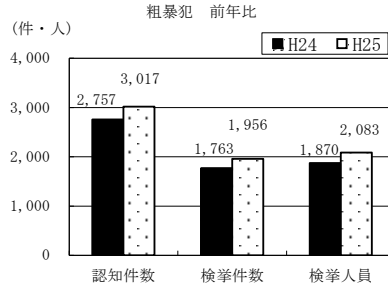

# 刑法犯・本部重点犯罪の認知・検挙状況 (平成25年1～10月)

平成25年11月  
愛知県警察本部

## 1 刑法犯の認知・検挙状況

【認知件数】 82,228件 (前年比 -6,269件、-7.1%)  
 【検挙件数】 22,563件 (前年比 -4,221件、-15.8%)  
 【検挙率】 27.4% (前年比 -2.9ポイント)  
 【検挙人員】 11,699人 (前年比 -446人、-3.7%)

## 2 本部重点犯罪(10犯罪)の認知・検挙状況

【認知件数】 44,123件 (前年比 -6,136件、-12.2%)  
 【検挙件数】 11,210件 (前年比 -3,714件、-24.9%)  
 【検挙率】 25.4% (前年比 -4.3ポイント)  
 【検挙人員】 1,924人 (前年比 -492人、-20.4%)

本資料の本年数値は暫定値であり、翌年2月1日に確定する。

愛知県警察本部 生活安全総務課