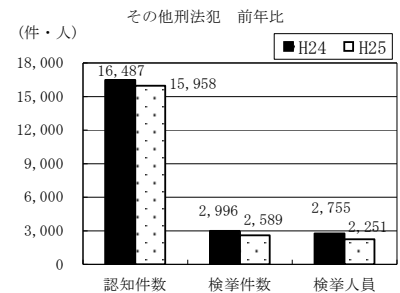

# 刑法犯・本部重点犯罪の認知・検挙状況 (平成25年1～10月)

平成25年11月  
愛知県警察本部

## 1 刑法犯の認知・検挙状況

【認知件数】 82,228件 (前年比 -6,269件、-7.1%)  
 【検挙件数】 22,563件 (前年比 -4,221件、-15.8%)  
 【検挙率】 27.4% (前年比 -2.9ポイント)  
 【検挙人員】 11,699人 (前年比 -446人、-3.7%)

## 2 本部重点犯罪(10犯罪)の認知・検挙状況

【認知件数】 44,123件 (前年比 -6,136件、-12.2%)  
 【検挙件数】 11,210件 (前年比 -3,714件、-24.9%)  
 【検挙率】 25.4% (前年比 -4.3ポイント)  
 【検挙人員】 1,924人 (前年比 -492人、-20.4%)

本資料の本年数値は暫定値であり、翌年2月1日に確定する。

愛知県警察本部 生活安全総務課