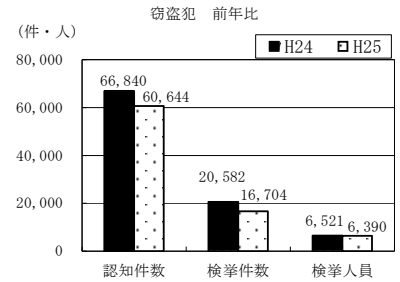

# 刑法犯・本部重点犯罪の認知・検挙状況 (平成25年1～10月)

平成25年11月  
愛知県警察本部

## 1 刑法犯の認知・検挙状況

【認知件数】 82,228件 (前年比 -6,269件、-7.1%)  
 【検挙件数】 22,563件 (前年比 -4,221件、-15.8%)  
 【検挙率】 27.4% (前年比 -2.9ポイント)  
 【検挙人員】 11,699人 (前年比 -446人、-3.7%)

## 2 本部重点犯罪(10犯罪)の認知・検挙状況

【認知件数】 44,123件 (前年比 -6,136件、-12.2%)  
 【検挙件数】 11,210件 (前年比 -3,714件、-24.9%)  
 【検挙率】 25.4% (前年比 -4.3ポイント)  
 【検挙人員】 1,924人 (前年比 -492人、-20.4%)

本資料の本年数値は暫定値であり、翌年2月1日に確定する。

愛知県警察本部 生活安全総務課