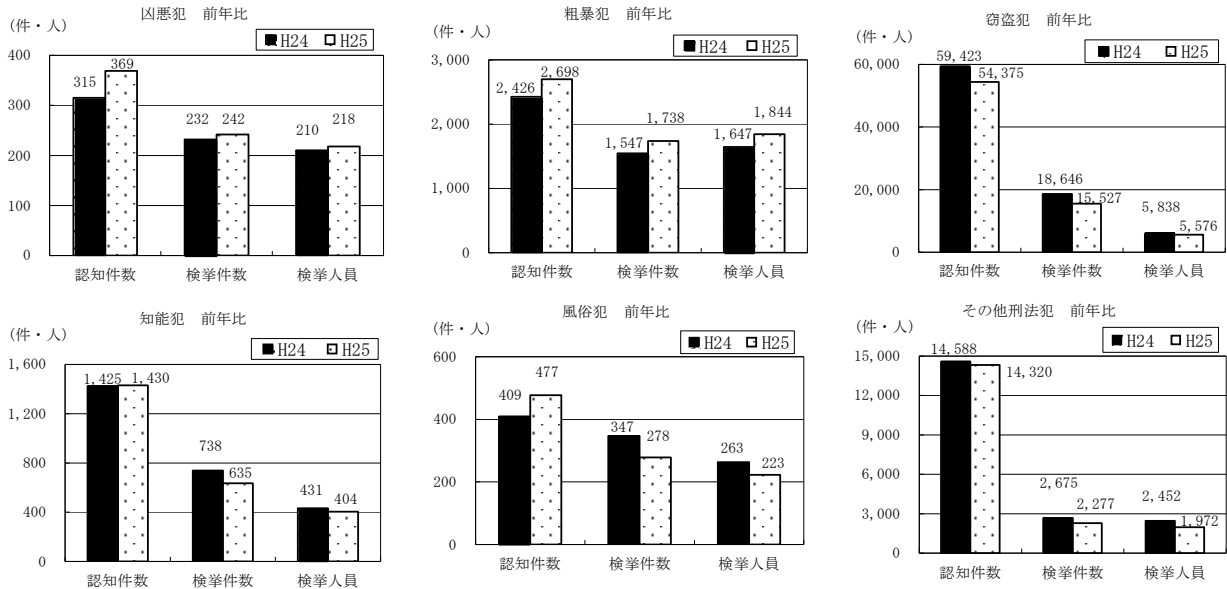

刑法犯・本部重点犯罪の認知・検挙状況 (平成25年1～9月)

平成25年10月
愛知県警察本部

1 刑法犯の認知・検挙状況

【認知件数】 73,669件 (前年比 -4,917件、-6.3%)
 【検挙件数】 20,697件 (前年比 -3,488件、-14.4%)
 【検挙率】 28.1% (前年比 -2.7ポイント)
 【検挙人員】 10,237人 (前年比 -604人、-5.6%)

2 本部重点犯罪 (10犯罪) の認知・検挙状況

【認知件数】 39,503件 (前年比 -5,204件、-11.6%)
 【検挙件数】 10,591件 (前年比 -2,961件、-21.8%)
 【検挙率】 26.8% (前年比 -3.5ポイント)

本資料の本年数値は暫定値であり、翌年2月1日に確定する。