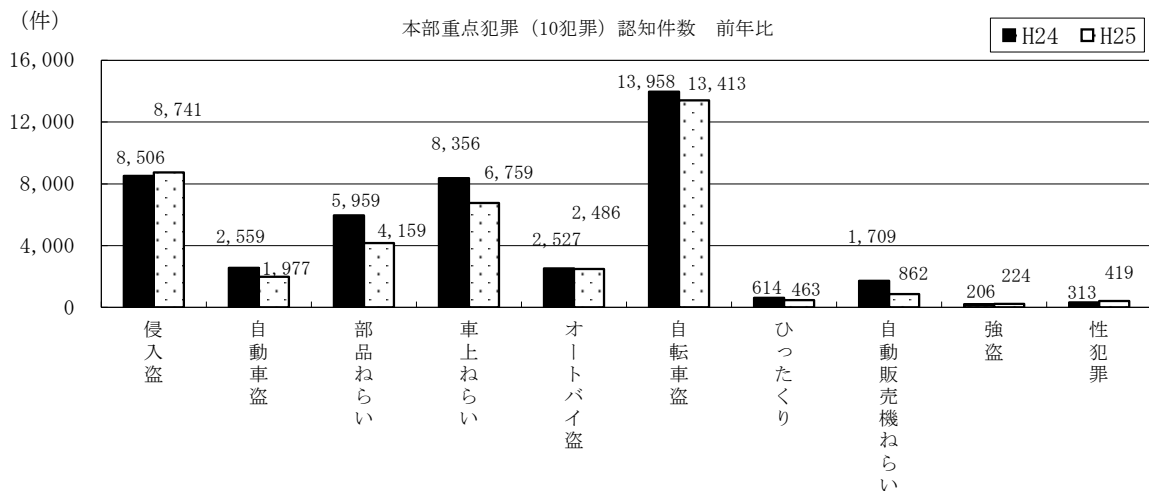

刑法犯・本部重点犯罪の認知・検挙状況 (平成25年1～9月)

平成25年10月
愛知県警察本部

1 刑法犯の認知・検挙状況

【認知件数】 73,669件 (前年比 -4,917件、-6.3%)
 【検挙件数】 20,697件 (前年比 -3,488件、-14.4%)
 【検挙率】 28.1% (前年比 -2.7ポイント)
 【検挙人員】 10,237人 (前年比 -604人、-5.6%)

2 本部重点犯罪 (10犯罪) の認知・検挙状況

【認知件数】 39,503件 (前年比 -5,204件、-11.6%)
 【検挙件数】 10,591件 (前年比 -2,961件、-21.8%)
 【検挙率】 26.8% (前年比 -3.5ポイント)

本資料の本年数値は暫定値であり、翌年2月1日に確定する。